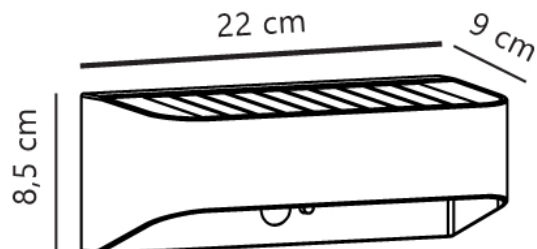

MARCELLIO SOLAR | VÆGLAMPE | BRUN

2618001018

nordlux®

Spænding (V): 5 Volt
IP-vurdering: IP54
Klasse (klasse 1, klasse 2, klasse 3): Klasse 3 (Lavvolt)
Pærefatning: Solcelle-LED –
Lyskilde kan ikke udskiftes
Placering af afbryder: På lampen
Parallelforbindelse: False

Primært materiale: Aluminium
Sekundært materiale: Glas
Egnet til kystnære områder: False
Farve: Brun

: IK02
Højde (cm): 8.5
Bredde (cm): 22
EAN-nummer: 5704924025587
TUN: 2513794
Varenummer: 2618001018
Stk. pr. master-kasse: 3

Salgskasse, højde (cm): 23
Salgskasse, bredde (cm): 10.5
Salgskasse, dybde (cm): 9.5
Salgskasse, volumen (m³): 0.0023
Nettovægt af produkt (kg): 0.75

Lysstyrke (lumen): 400
Farvetemperatur (K): 3000
Ra-værdi : 80
Batterilevetid pr. lumen:
400lm/1.5h; 40lm/11h
Batteriopladning 0 - 100 % (t.): 6
Energiklasse: Exempt
Faktisk effekt (W): 5

- Oplades via sollys • Bevægelsessensoren tænder lyset
- Lang LED-levetid (30.000 timer)

Marcellio fra det danske designstudio Says Who er en trådløs væglampe med en elegant, buet form og indbygget solcellepanel. Den oplades i løbet af dagen og tænder automatisk, når den registrerer bevægelse. Det nedadrettede lys gør den ideel ved indgange, langs havestier eller hegn. Nem at installere helt uden brug af kabler.