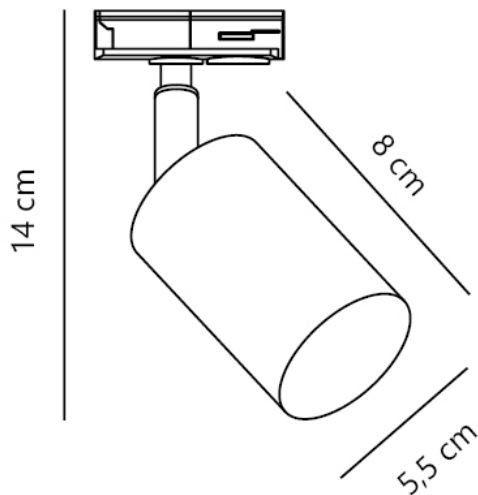

## HVID

2610189901

Spænding (V): 220-240 Volt  
IP-vurdering: IP20  
Maksimal pæreeffekt (W): LED  
7W  
Klasse (klasse 1, klasse 2, klasse  
3): Klasse 1 (Jord)  
Pærefatning: GU10  
Parallelforbindelse: False

Højde (cm): 14  
Bredde (cm): 5.5  
Skærm diameter (cm): 5.5  
Længde (cm): 5.5  
Vippevinkel (°): 90  
Drejevinkel (°): 350  
EAN-nummer: 5704924025884  
TUN: 2514015

Varenummer: 2610189901  
Stk. pr. master-kasse: 6  
Salgskasse, højde (cm): 16.5  
Salgskasse, bredde (cm): 8  
Salgskasse, dybde (cm): 8  
Salgskasse, volumen (m³):  
0.0011  
Nettovægt af produkt (kg): 0.15

Primært materiale: Metal  
Sekundært materiale: Plast  
Farve: Hvid

• Passer til Nordlux Link-systemet • Minimalistisk og klassisk design

Explore er en elegant lysserie med et enkelt og strømlinet design. Det fleksible, drejbare lampehoved udsender et præcist lys, der kan rettes derhen, hvor du har brug for det. Passer til Nordlux Link-systemet, hvor lampen let og hurtigt kan installeres og flyttes.