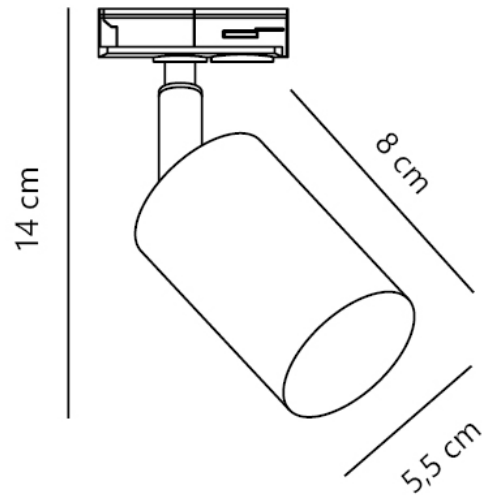

## SORT

2610189903

Spænding (V): 220-240 Volt  
IP-vurdering: IP20  
Maksimal pæreeffekt (W): LED  
7W  
Klasse (klasse 1, klasse 2, klasse  
3): Klasse 1 (Jord)  
Pærefatning: GU10  
Parallelforbindelse: False

Højde (cm): 14  
Bredde (cm): 5.5  
Skærm diameter (cm): 5.5  
Længde (cm): 5.5  
Vippevinkel (°): 90  
Drejevinkel (°): 350  
EAN-nummer: 5704924025891  
TUN: 2514016

Varenummer: 2610189903  
Stk. pr. master-kasse: 6  
Salgskasse, højde (cm): 16.5  
Salgskasse, bredde (cm): 8  
Salgskasse, dybde (cm): 8  
Salgskasse, volumen (m³):  
0.0011  
Nettovægt af produkt (kg): 0.15

Primært materiale: Metal  
Sekundært materiale: Plast  
Farve: Sort

• Passer til Nordlux Link-systemet • Minimalistisk og klassisk design

Explore er en elegant lysserie med et enkelt og strømlinet design. Det fleksible, drejbare lampehoved udsender et præcist lys, der kan rettes derhen, hvor du har brug for det. Passer til Nordlux Link-systemet, hvor lampen let og hurtigt kan installeres og flyttes.