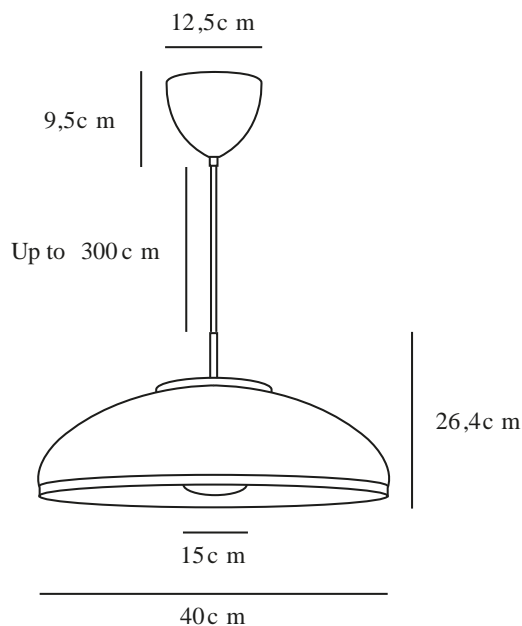

LATIF | PENDEL | SORT

2520123003

Spænding (V): 220-240 Volt
IP-vurdering: IP20
Maksimal pæreeffekt (W): 25
Klasse (klasse 1, klasse 2, klasse 3): Klasse 2 (Dobbelt isoleret)
Pærefatning: E14
Parallelforbindelse: False

Farve: Sort
Højde (cm): 26.4
Skærm diameter (cm): 40
Længde (cm): 40
EAN-nummer: 5704924024092

Varenummer: 2520123003
Stk. pr. master-kasse: 2
Salgskasse, højde (cm): 46.5
Salgskasse, bredde (cm): 46.5
Salgskasse, dybde (cm): 23.5
Salgskasse, volumen (m³): 0.0508
Nettovægt af produkt (kg): 1.83

Primært materiale: Metal
Sekundært materiale: Glas
Ledningens farve: Sort
Ledningens længde (cm): 300
Ledningens overflademateriale:
Tekstil
Kan ledningen udskiftes?: False

- **Materiemix af opalglas, messing og ru metal • Moderne og elegant design**
- **Blødt og blændfrit lys**

Latif er en moderne og elegant pendel designet af den danske designer Anker Studio. Skærmen er udført i ru metal med detaljer i børstet messing. Den runde opal-diffusor sikrer et blødt og blændfrit lys, hvilket gør lampen perfekt over spisebordet til at skabe et behageligt lys.