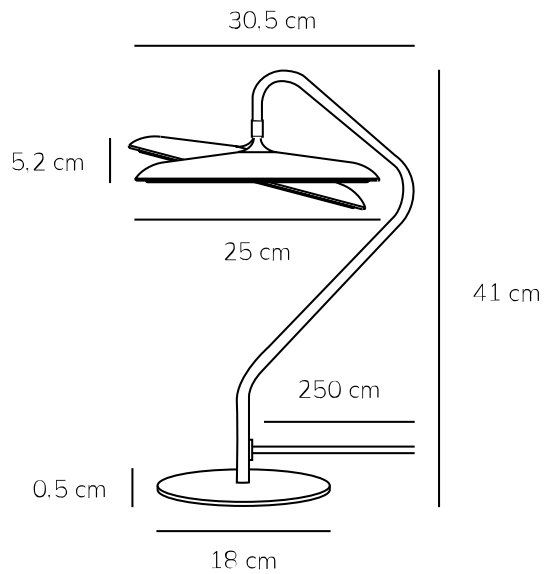

ARTIST | BORDLAMPE | SORT

2520035003

Spænding (V): 220-240 Volt
IP-vurdering: IP20
Klasse (klasse 1, klasse 2, klasse 3): Klasse 2 (Dobbelt isoleret)
Pærefatning: LED – Ikke-udskiftelig lyskilde
Placering af afbryder: På ledningen
Parallelforbindelse: False

Primært materiale: Metal
Sekundært materiale: Plast
Ledningens farve: Sort
Ledningens længde (cm): 250
Ledningens overflademateriale: Tekstil
Kan ledningen udskiftes?: False

Farve: Sort
Højde (cm): 41
Rørdiameter (cm): 1.15
Skærm diameter (cm): 25
Udendørssokkel, mål (cm): 18
Længde (cm): 30.5
Drejevinkel (°): 15

EAN-nummer: 5704924024023
Varenummer: 2520035003

Stk. pr. master-kasse: 2
Salgskasse, højde (cm): 34
Salgskasse, bredde (cm): 45
Salgskasse, dybde (cm): 28
Salgskasse, volumen (m³): 0.0428
Nettovægt af produkt (kg): 2.2