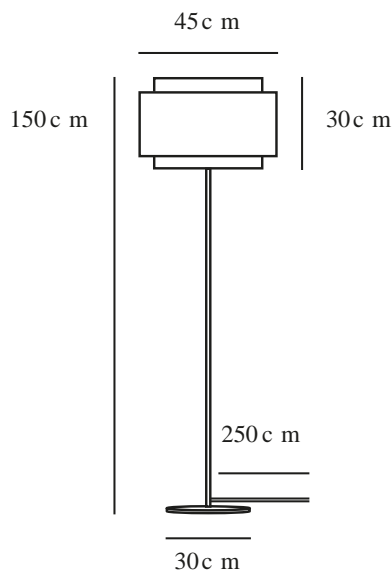

TAKAI | GULVLAMPE | BEIGE

2520054018

Spænding (V): 220-240 Volt
IP-vurdering: IP20
Maksimal pæreeffekt (W): 25
Klasse (klasse 1, klasse 2, klasse 3): Klasse 2 (Dobbelt isoleret)
Pærefatning: E27
Placering af afbryder: På lampen
Parallelforbindelse: False

Farve: Beige
Højde (cm): 150
Bredde (cm): 45
Rørdiameter (cm): 1.9
Skærm diameter (cm): 45
Skærmhøjde (cm): 30
Udendørssokkel, mål (cm): 30
Længde (cm): 45

Stk. pr. master-kasse: 1
Salgskasse, højde (cm): 38.5
Salgskasse, bredde (cm): 49
Salgskasse, dybde (cm): 49
Salgskasse, volumen (m³): 0.0924
Nettovægt af produkt (kg): 5.95

Primært materiale: Tekstil
Sekundært materiale: Metal
Ledningens farve: Hvid
Ledningens længde (cm): 250
Ledningens overflademateriale: Tekstil
Kan ledningen udskiftes?: False

EAN-nummer: 5704924024047
Varenummer: 2520054018