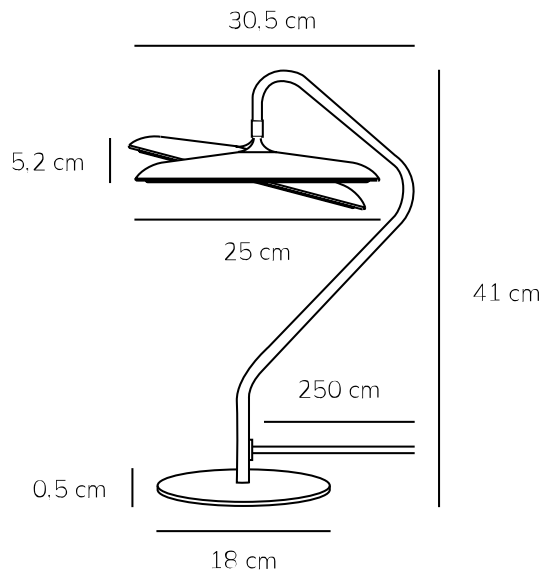

ARTIST | BORDLAMPE | RUSTFRIT STÅL

2520035034

Spænding (V): 220-240 Volt
IP-vurdering: IP20
Klasse (klasse 1, klasse 2, klasse 3): Klasse 2 (Dobbelt isoleret)
Pærefatning: LED – Ikke-udskiftelig lyskilde
Placering af afbryder: På ledningen
Parallelforbindelse: False

Primært materiale: Metal
Sekundært materiale: Plast
Ledningens farve: Sort
Ledningens længde (cm): 250
Ledningens overflademateriale: Tekstil
Kan ledningen udskiftes?: False

Farve: Rustfrit stål
Højde (cm): 41
Rørdiameter (cm): 1.15
Skærm diameter (cm): 25
Udendørssokkel, mål (cm): 18
Længde (cm): 30.5
Drejevinkel (°): 15

EAN-nummer: 5704924024030
Varenummer: 2520035034

Stk. pr. master-kasse: 2
Salgskasse, højde (cm): 34
Salgskasse, bredde (cm): 45
Salgskasse, dybde (cm): 28
Salgskasse, volumen (m³): 0.0428
Nettovægt af produkt (kg): 2.2