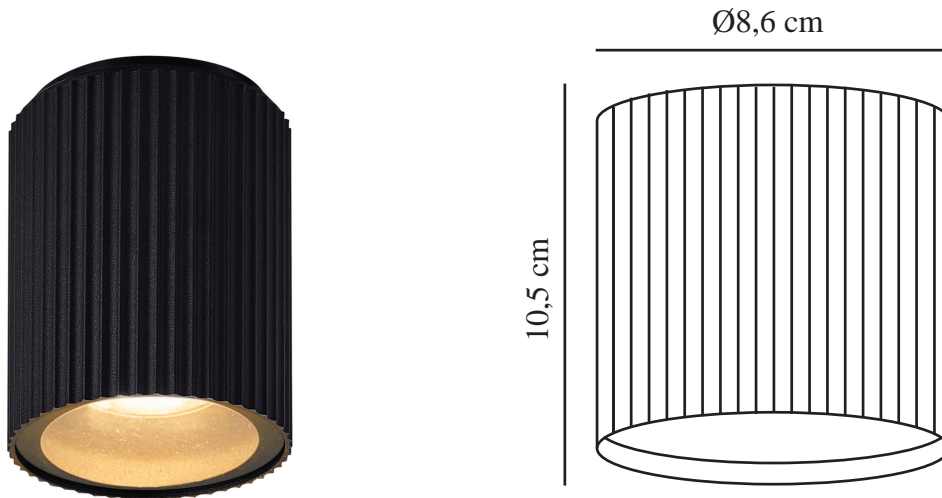

KYKLOP RIPPLE | LOFTLAMPE | SORT

2518316003

nordlux®

Spænding (V): 220-240 Volt
IP-vurdering: IP54
Maksimal pæreeffekt (W): 15
Klasse (klasse 1, klasse 2, klasse 3): Klasse 2 (Dobbelt isoleret)
Pærefatning: GU10
Parallelforbindelse: True

Primært materiale: Aluminium
Sekundært materiale: Glas
Egnet til kystnære områder: False

Farve: Sort
: IK05
Højde (cm): 10.5
Skærm diameter (cm): 8.6

EAN-nummer: 5704924023477
TUN: 2427525

Varenummer: 2518316003
Stk. pr. master-kasse: 3
Salgskasse, højde (cm): 11.5
Salgskasse, bredde (cm): 9.5
Salgskasse, dybde (cm): 9.5
Salgskasse, volumen (m³): 0.001
Nettovægt af produkt (kg): 0.29

• Smuk, riflet overflade • Kan parallelforbindes

Kyklop Ripple er en moderne og elegant loftslampe designet af den danske designduo Says Who. Den smukke bølgede overflade giver et interessant og stilfuldt look.