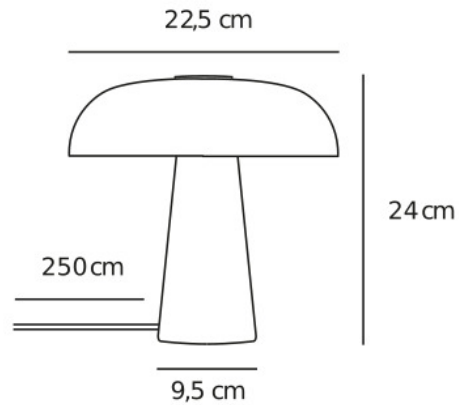

GLOSSY MINI | BORDLAMPE | PINK

2520015057

Spænding (V): 220-240 Volt
IP-vurdering: IP20
Maksimal pæreeffekt (W): 15
Klasse (klasse 1, klasse 2, klasse 3): Klasse 2 (Dobbelt isoleret)
Pærefatning: E14
Placering af afbryder: På ledningen
Parallelforbindelse: False

Primært materiale: Pink Jade
Sekundært materiale: Glas
Ledningens farve: Hvid
Ledningens længde (cm): 250
Ledningens overflademateriale: Tekstil
Kan ledningen udskiftes?: False

Farve: Pink
: IK00
Højde (cm): 24
Bredde (cm): 22.5
Skærm diameter (cm): 22.5
Skærmhøjde (cm): 7
Længde (cm): 22.5

EAN-nummer: 5704924024009
Varenummer: 2520015057

Stk. pr. master-kasse: 3
Salgskasse, højde (cm): 43
Salgskasse, bredde (cm): 31.5
Salgskasse, dybde (cm): 15
Salgskasse, volumen (m³): 0.0203
Nettovægt af produkt (kg): 2.9