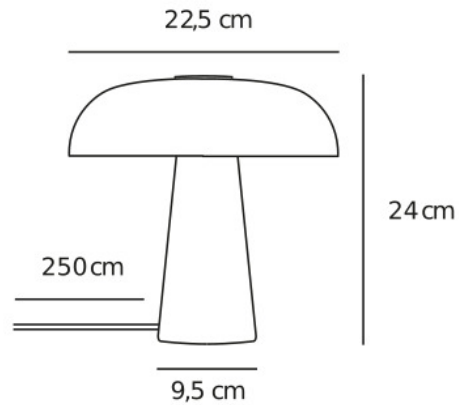

GLOSSY MINI | BORDLAMPE | BEIGE

2520015009

Spænding (V): 220-240 Volt
IP-vurdering: IP20
Maksimal pæreeffekt (W): 15
Klasse (klasse 1, klasse 2, klasse 3): Klasse 2 (Dobbelt isoleret)
Pærefatning: E14
Placering af afbryder: På ledningen
Parallelforbindelse: False

Primært materiale: Marmor
Sekundært materiale: Glas
Ledningens farve: Hvid
Ledningens længde (cm): 250
Ledningens overflademateriale: Tekstil
Kan ledningen udskiftes?: False

Farve: Beige
: IK00
Højde (cm): 24
Bredde (cm): 22.5
Skærm diameter (cm): 22.5
Skærmhøjde (cm): 7
Længde (cm): 22.5

EAN-nummer: 5704924023996
Varenummer: 2520015009

Stk. pr. master-kasse: 3
Salgskasse, højde (cm): 43
Salgskasse, bredde (cm): 31.5
Salgskasse, dybde (cm): 15
Salgskasse, volumen (m³): 0.0203
Nettovægt af produkt (kg): 2.9