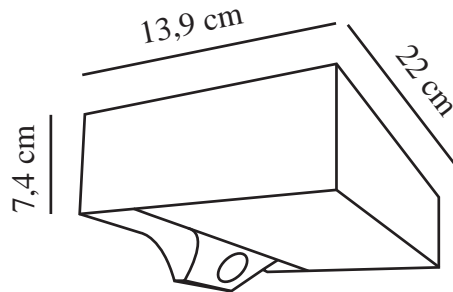

MONAY SQUARE SOLAR | VÆGLAMPE | SORT

2518341003

nordlux®

Spænding (V): 5 Volt
IP-vurdering: IP44
Klasse (klasse 1, klasse 2, klasse 3): Klasse 3 (Lavvoltage)
Pærefatning: Solcelle-LED –
Lyskilde kan ikke udskiftes
Placering af afbryder: Inde i lampen
Parallelforbindelse: False

Primært materiale: Plast
Sekundært materiale: Plast
Ledningens farve: Sort
Ledningens længde (cm): 100
Ledningens overflademateriale: Plast
Kan ledningen udskiftes?: True
Egnet til kystnære områder: False

Farve: Sort
: IK02
Højde (cm): 7.4
Bredde (cm): 22
Længde (cm): 22

EAN-nummer: 5704924023538
TUN: 2427535
Varenummer: 2518341003

Stk. pr. master-kasse: 3
Salgskasse, højde (cm): 23
Salgskasse, bredde (cm): 15
Salgskasse, dybde (cm): 8
Salgskasse, volumen (m³): 0.0028
Nettovægt af produkt (kg): 0.52

Lysstyrke (lumen): 200
Farvetemperatur (K): 3000
Ra-værdi : 80
Levetid (timer): 30000
Batterilevetid pr. lumen: 200lm/3H;
20lm/18H
Batteriopladning 0 - 100 % (t.): 6
Energiklasse: F
Faktisk effekt (W): 5

- Oplades via sollys (eller det medfølgende USB-C-kabel) • Lyser både opad og nedad •
- Bevægelsessensoren tænder lyset
- Med to sensorindstillinger: til/fra eller til/dæmpet • Lang LED-levetid (30.000 timer)

Monay er en ledningsfri, soldrevet væglampe i et moderne og strømlinet design. Lampen oplades ved hjælp af sollys om dagen og tænder, når den registrerer bevægelse, når det er mørkt. Du kan vælge mellem to sensorindstillinger: til/fra eller fra nattelys til fuld belysning, når du går forbi. Den er perfekt at placere langs facaden på dit hus eller ved siden af din fordør, så du har lys, når du kommer hjem – uden at skulle lede efter en lyskontakt i mørket. Nem installation uden behov for ledninger. USB-kabel til hurtig opladning medfølger.

www.nordlux.dk

Nordlux
2518341003

A	
B	
C	
D	
E	
F	◀
G	

5 kWh/1000h

2019/2015