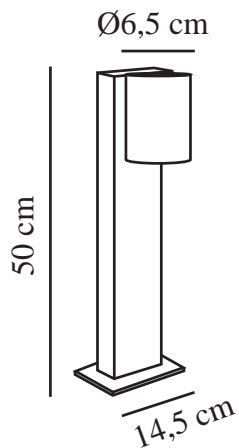

# TIN 50 | HAVELAMPE | SORT

2518158003

nordlux®

Spænding (V): 220-240 Volt  
IP-vurdering: IP44  
Maksimal pæreeffekt (W): 35  
Klasse (klasse 1, klasse 2, klasse 3): Klasse 1 (Jord)  
Pærefatning: GU10  
Parallelforbindelse: True

: IK05

Højde (cm): 50  
Skærm diameter (cm): 6.5  
Længde (cm): 14.5  
Drejevinkel (°): 85

Stk. pr. master-kasse: 3  
Salgskasse, højde (cm): 51.7  
Salgskasse, bredde (cm): 15.8  
Salgskasse, dybde (cm): 15.8  
Salgskasse, volumen (m³) : 0.0129  
Nettovægt af produkt (kg): 1.06

Primært materiale: Aluminium  
Sekundært materiale: Glas  
Egnet til kystnære områder: False  
Farve: Sort

EAN-nummer: 5704924023415  
TUN: 2427522  
Varenummer: 2518158003

- Stilfuldt og moderne design
- Drejbart lampehoved
- Kan parallelforbindes
- Kan monteres på baseenhed fra Nordlux

Tin er en elegant havelampe, der er perfekt at placere langs indkørslen eller en gangsti for at give lys, når du eller dine gæster nærmer sig dit hjem. Designet er strømlinet og skandinavisk, og det praktiske nedadrettede lys gør det nemmere at finde vej. Nem installation i jorden ved hjælp af vores Nordlux-base.