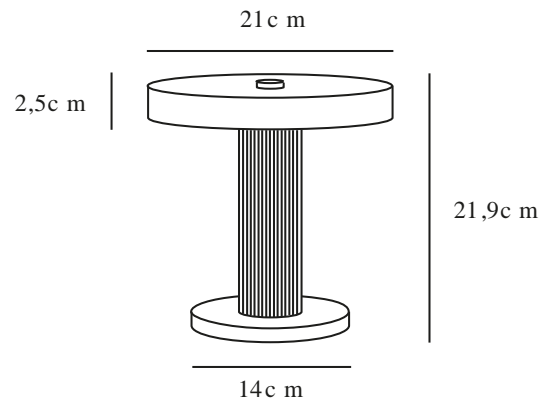

TREZZI PORTABLE | BORDLAMPE | HVID

2520135001

Spænding (V): 3,7 Volt
IP-vurdering: IP20
Klasse (klasse 1, klasse 2, klasse 3): Klasse 3 (Lavvoltage)
Pærefatning: LED – Ikke-udskiftelig lyskilde
Placering af afbryder: På lampen
Parallelforbindelse: False

Primært materiale: Metal
Sekundært materiale: Glas
Ledningens farve: Sort
Ledningens længde (cm): 150
Ledningens overflademateriale: Plast
Kan ledningen udskiftes?: True

Farve: Hvid
Højde (cm): 21.9
Skærm diameter (cm): 21
Udendørs sokkel, mål (cm): 14
Længde (cm): 21

EAN-nummer: 5704924024115
Varenummer: 2520135001

Stk. pr. master-kasse: 3
Salgskasse, højde (cm): 26
Salgskasse, bredde (cm): 27
Salgskasse, dybde (cm): 26
Salgskasse, volumen (m³): 0,0183
Nettovægt af produkt (kg): 1.8

Lysstyrke (lumen): 270
Farvetemperatur (K): 3000
Ra-værdi : 90
Levetid (timer): 30000
Batterilevetid pr. lumen: 390lm/7h;
155lm/19h; 43lm/60h
Batterioplading 0 - 100 % (t.): 7.5
Energiklasse: G
Faktisk effekt (W): 5

- **Materiemix af riflet glas og rustfrit stål • 3-trins Moodmaker™-dæmpning • Touch on/off på skærmen • Kan lyse mens den lader op**
- **USB-C-kabel til opladning medfølger • Tung base sikrer en stabil lampe • Lang LED-levetid**

Design For The People
2520135001

A
B
C
D
E
F
G

5 kWh/1000h

2019/2015

Denne elegante, transportable lampe, Trezzi, er designet af den danske designer Anker Studio. Trezzi er udført i et moderne og elegant design, der med sit riflede glas drager inspiration fra vintage Art Deco-stil. Dæmp lyset i tre steps på touchknappen for at sætte den perfekte stemning. Lampen oplades nemt med det medfølgende USB-kabel.