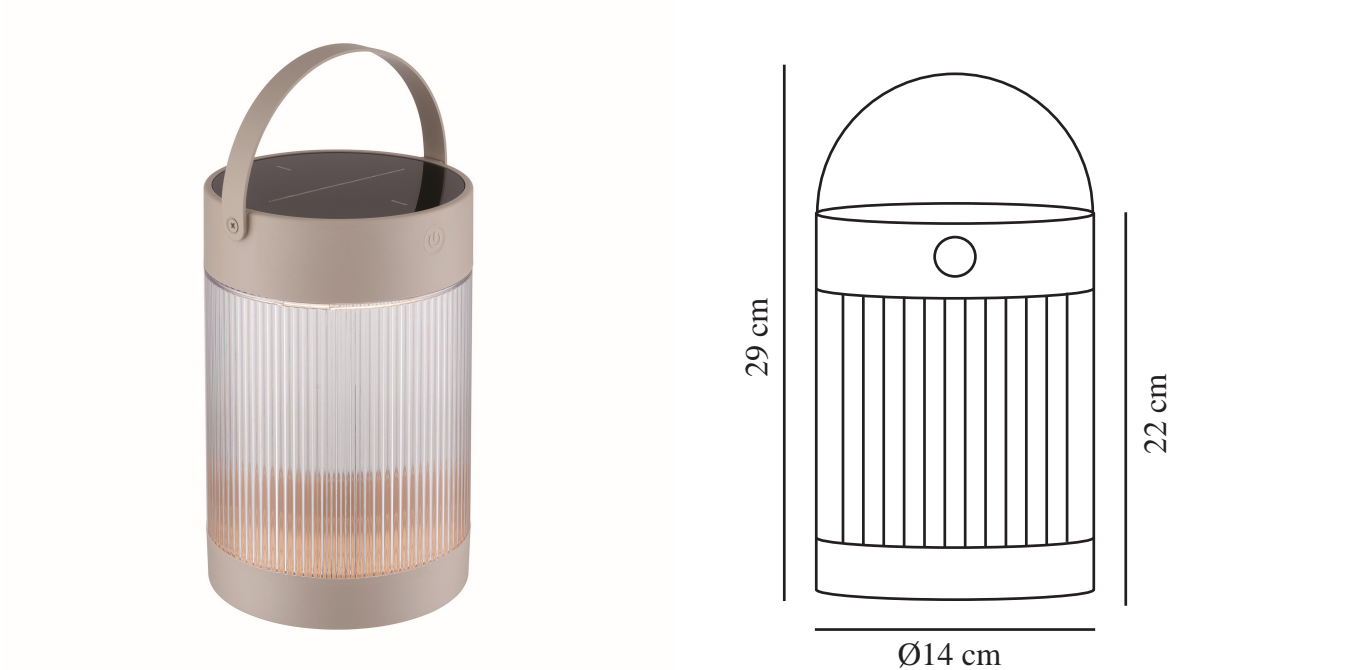

# COUPAR SOLAR | BORDLAMPE | SANDFARVET

2518215009

nordlux®

Spænding (V): 5 Volt  
IP-vurdering: IP44  
Klasse (klasse 1, klasse 2, klasse 3): Klasse 3 (Lavvoltage)  
Pærefatning: Solcelle-LED –  
Lyskilde kan ikke udskiftes  
Placering af afbryder: På lampen  
Parallelforbindelse: False

Primært materiale: Plast  
Sekundært materiale: Plast  
Ledningens farve: Sort  
Ledningens længde (cm): 150  
Ledningens overflademateriale: Plast  
Egnet til kystnære områder: False

Farve: Sandfarvet  
: IK02

Højde (cm): 22  
Skærm diameter (cm): 14  
Længde (cm): 14.5

EAN-nummer: 5704924023453  
TUN: 2427554  
Varenummer: 2518215009

Stk. pr. master-kasse: 3  
Salgskasse, højde (cm): 23  
Salgskasse, bredde (cm): 15  
Salgskasse, dybde (cm): 15  
Salgskasse, volumen (m<sup>3</sup>): 0.0052  
Nettovægt af produkt (kg): 0.595