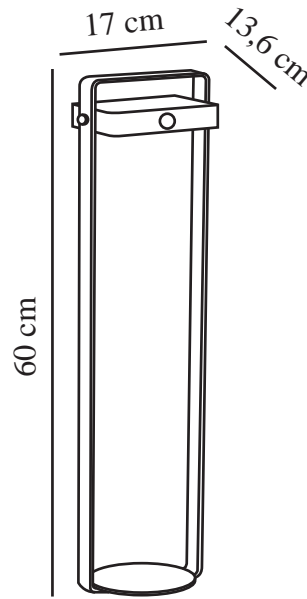

SAULIO SOLAR | HAVELAMPE | SORT

2518268003

nordlux®

Spænding (V): 5 Volt
IP-vurdering: IP44
Klasse (klasse 1, klasse 2, klasse 3): Klasse 3 (Lavvoltage)
Pærefatning: Solcelle-LED –
Lyskilde kan ikke udskiftes
Placering af afbryder: På lampen
Parallelforbinding: False

Primært materiale: Aluminium
Sekundært materiale: Plast
Ledningens farve: Sort
Ledningens længde (cm): 100
Ledningens overflademateriale: Plast
Kan ledningen udskiftes?: True
Egnet til kystnære områder: False

Farve: Sort
: IK02
Højde (cm): 60
Bredde (cm): 17
Længde (cm): 17
Vippevinkel (°): 360

EAN-nummer: 5704924023484
TUN: 2427559
Varenummer: 2518268003

Stk. pr. master-kasse: 3
Salgskasse, højde (cm): 65
Salgskasse, bredde (cm): 19
Salgskasse, dybde (cm): 8
Salgskasse, volumen (m³): 0,0099
Nettovægt af produkt (kg): 1.52