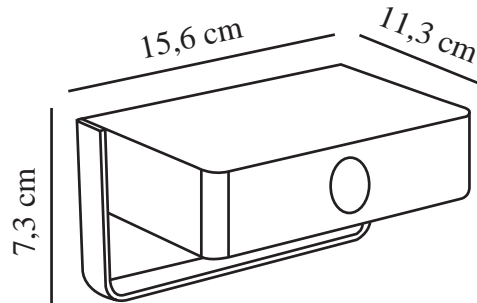

SAULIO SOLAR | VÆGLAMPE | SORT

2518251003

nordlux®

Spænding (V): 5 Volt
IP-vurdering: IP44
Klasse (klasse 1, klasse 2, klasse 3): Klasse 3 (Lavvolt)
Pærefatning: Solcelle-LED –
Lyskilde kan ikke udskiftes
Placering af afbryder: På lampen
Parallelforbindelse: False

Primært materiale: Aluminium
Sekundært materiale: Plast
Ledningens farve: Sort
Ledningens længde (cm): 100
Ledningens overflademateriale: Plast
Kan ledningen udskiftes?: True
Egnet til kystnære områder: False

Farve: Sort
: IK02
Højde (cm): 7.3
Bredde (cm): 15.6
Længde (cm): 15.6

EAN-nummer: 5704924023491
TUN: 2427557
Varenummer: 2518251003

Stk. pr. master-kasse: 3
Salgskasse, højde (cm): 17.5
Salgskasse, bredde (cm): 13.5
Salgskasse, dybde (cm): 9.5
Salgskasse, volumen (m³): 0.0022
Nettovægt af produkt (kg): 0.39

Lysstyrke (lumen): 370
Farvetemperatur (K): 3000
Ra-værdi : 80
Levetid (timer): 25000
Batterilevetid pr. lumen: 370lm/2h;
35lm/19h
Batteriopladning 0 - 100 % (t.): 6
Energiklasse: F
Faktisk effekt (W): 4.45

- Oplades via sollys (eller det medfølgende USB-C-kabel) • Bevægelsessensoren tænder lyset
- Med to sensorindstillinger: til/fra eller til/dæmpet • Lang LED-levetid (25.000 timer)

Saulio, der er skabt af den danske designduo Says Who, er en solcelledrevet væglampe med et enkelt, strømminet design. Saulio oplades af sollys om dagen og tænder, når den registrerer bevægelse, når det er mørkt. Du kan vælge mellem to sensorindstillinger: til/fra eller fra nattelys til fuld belysning, når du går forbi. Nem installation uden behov for ledninger. USB-kabel til hurtig opladning medfølger.

Nordlux
2518251003

A
B
C
D
E
F
G

F

5 kWh/1000h

2019/2015