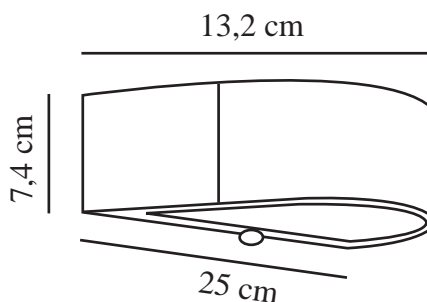

MONAY ROUND SOLAR | VÆGLAMPE | SORT

2518351003

nordlux®

Spænding (V): 5 Volt
IP-vurdering: IP44
Klasse (klasse 1, klasse 2, klasse 3): Klasse 3 (Lavvoltage)
Pærefatning: Solcelle-LED –
Lyskilde kan ikke udskiftes
Placering af afbryder: Inde i lampen
Parallelforbinding: False

Primært materiale: Plast
Sekundært materiale: Plast
Ledningens farve: Sort
Ledningens længde (cm): 100
Ledningens overflademateriale: Plast
Kan ledningen udskiftes?: True
Egnet til kystnære områder: False

Farve: Sort
: IK02
Højde (cm): 7.4
Bredde (cm): 25
Længde (cm): 25

EAN-nummer: 5704924023545
TUN: 2427536
Varenummer: 2518351003

Stk. pr. master-kasse: 3
Salgskasse, højde (cm): 26
Salgskasse, bredde (cm): 14
Salgskasse, dybde (cm): 8
Salgskasse, volumen (m³): 0.0029
Nettovægt af produkt (kg): 0.5

Lysstyrke (lumen): 200
Farvetemperatur (K): 3000
Ra-værdi : 80
Levetid (timer): 30000
Batterilevetid pr. lumen: 200lm/3H;
20lm/18H
Batteriopladning 0 - 100 % (t.): 6
Energiklasse: F
Faktisk effekt (W): 5

- Oplades via sollys (eller det medfølgende USB-C-kabel) • Lyser både opad og nedad •
  Bevægelsessensoren tænder lyset
- Med to sensorindstillinger: til/fra eller til/dæmpet • Lang LED-levetid (30.000 timer)

Monay er en ledningsfri, soldret væglampe i et moderne og strømlinet design. Lampen oplades ved hjælp af sollys om dagen og tænder, når den registrerer bevægelse, når det er mørkt. Du kan vælge mellem to sensorindstillinger: til/fra eller fra nattelys til fuld belysning, når du går forbi. Den er perfekt at placere langs facaden på dit hus eller ved siden af din fordør, så du har lys, når du kommer hjem – uden at skulle lede efter en lyskontakt i mørket. Nem installation uden behov for ledninger. USB-kabel til hurtig opladning medfølger.

www.nordlux.dk

Nordlux
2518351003

A
B
C
D
E
F
G

5 kWh/1000h

2019/2015