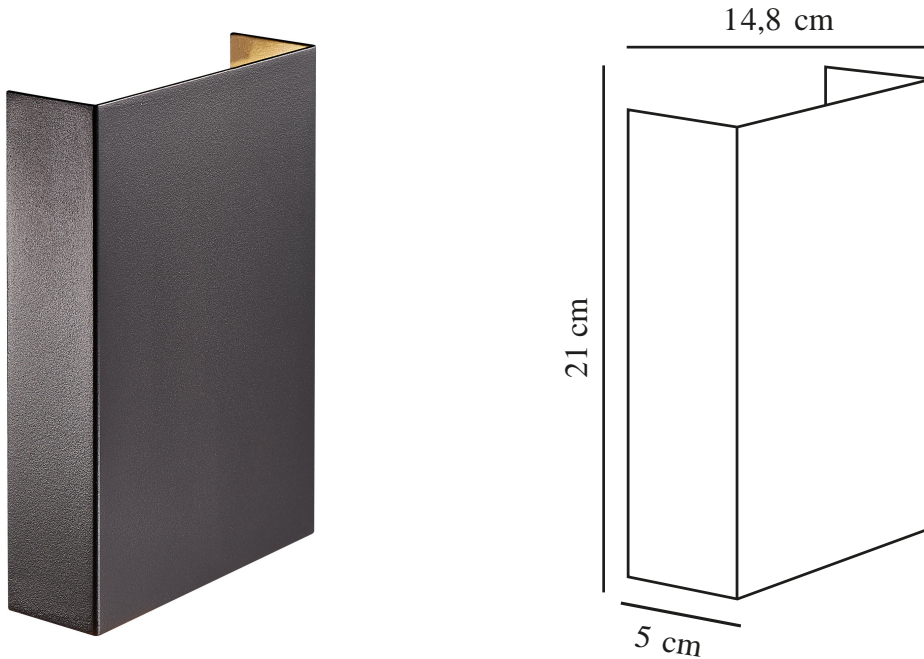

FOLD 15 | VÆGLAMPE | SEASIDE SORT

2518041203

nordlux®

Spænding (V): 220-240 Volt
IP-vurdering: IP54
Klasse (klasse 1, klasse 2, klasse 3): Klasse 1 (Jord)
Pærefatning: LED – Ikke-udskiftelig lyskilde
Parallelforbindelse: True

: IK05
Højde (cm): 21
Bredde (cm): 15
Projektion (cm): 4.5

EAN-nummer: 5704924023736
TUN: 2427568
Varenummer: 2518041203

Primært materiale: Aluminium
Sekundært materiale: Plast
Egnet til kystnære områder: True
Farve: Seaside sort

Stk. pr. master-kasse: 3
Salgskasse, højde (cm): 11.5
Salgskasse, bredde (cm): 6
Salgskasse, dybde (cm): 16
Salgskasse, volumen (m³): 0.0011
Nettovægt af produkt (kg): 1.16

Lysstyrke (lumen): 400
Farvetemperatur (K): 3000
Ra-værdi : 80
Levetid (timer): 30000
Strålevinkel (°) : 360
Energiklasse: E
Faktisk effekt (W): 10

"Fold et stykke papir, og placer en pære bagved – så har du en lampe." Selvom virkeligheden ikke er så enkel, ønsker designeren Bønnelycke MDD med denne lampe at få det til at se ud, som om den er det. Den magnetiske skærm uden synlige skruer bidrager til det særlige design, mens den samtidig gør lampen nem at installere. Lyset skinner både op og ned, og med de fire inkluderede lysmønstre kan du tilpasse det ud fra dine ønsker og din personlige stil.