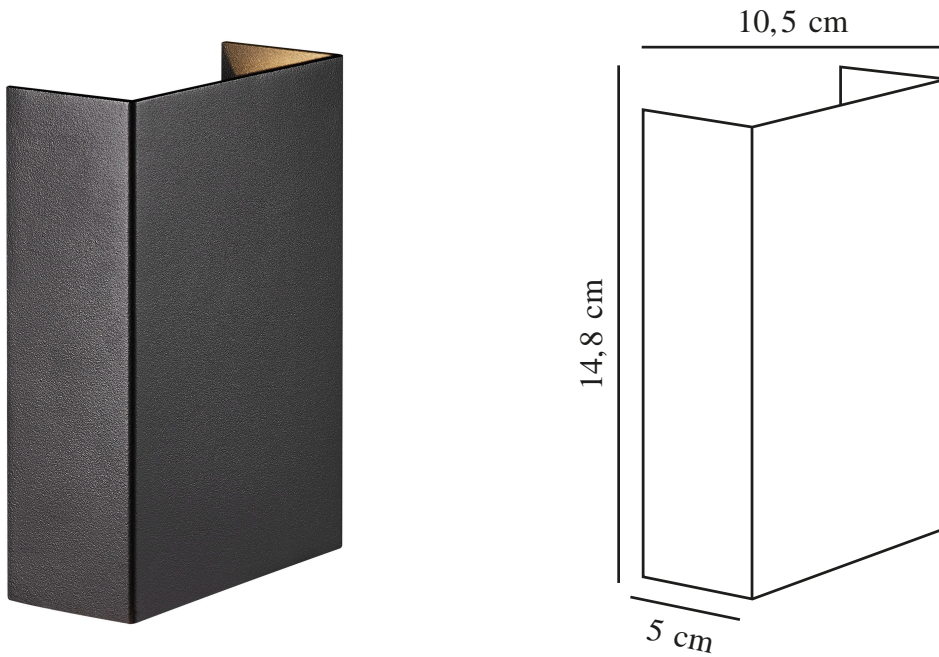

# FOLD 10 | VÆGLAMPE | SEASIDE SORT

2518031203

nordlux®

Spænding (V): 220-240 Volt  
IP-vurdering: IP54  
Klasse (klasse 1, klasse 2, klasse 3): Klasse 1 (Jord)  
Pærefatning: LED – Ikke-udskiftelig lyskilde  
Parallelforbindelse: True

: IK05  
Højde (cm): 14.9  
Bredde (cm): 10.6  
Projektion (cm): 4.5

Primært materiale: Aluminium  
Sekundært materiale: Plast  
Egnet til kystnære områder: True  
Farve: Seaside sort

EAN-nummer: 5704924023743  
TUN: 2427566  
Varenummer: 2518031203

Stk. pr. master-kasse: 3  
Salgskasse, højde (cm): 11.5  
Salgskasse, bredde (cm): 6  
Salgskasse, dybde (cm): 16  
Salgskasse, volumen (m³): 0.0011  
Nettovægt af produkt (kg): 0.68

Lysstyrke (lumen): 400  
Farvetemperatur (K): 3000  
Ra-værdi : 80  
Levetid (timer): 30000  
Strålevinkel (°) : 205  
Energiklasse: E  
Faktisk effekt (W): 7.5