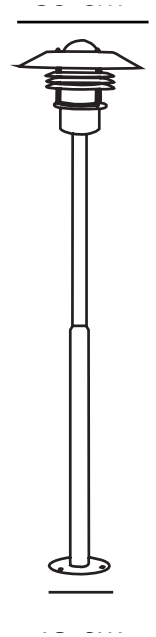

VEJERS 2M | HAVELAMPE | GALVANISERET STÅL nordlux®

25168031

Spænding (V): 230 Volt
IP-vurdering: IP54
Maksimal pæreeffekt (W): 60
Klasse (klasse 1, klasse 2, klasse 3): Klasse 2 (Dobbelt isoleret)
Pærefatning: E27
Parallelforbindelse: True

Primært materiale: Galvaniseret stål
Sekundært materiale: Glas
Glasfarve: Klar
Egnet til kystnære områder: True

Farve: Galvaniseret stål
Højde (cm): 215
Bredde (cm): 39
Rørdiameter (cm): 7.4
Skærm diameter (cm): 39
Udendørssokkel, mål (cm): 15
Længde (cm): 39

- Indbygget parallelforbindelse
- Justerbar fra 130 til 200 cm i højden
- Kan monteres på sokkelenhed fra Nordlux
- Ekstra holdbart materiale velegnet til kystnære områder (Designed For Seaside)
- 15 års