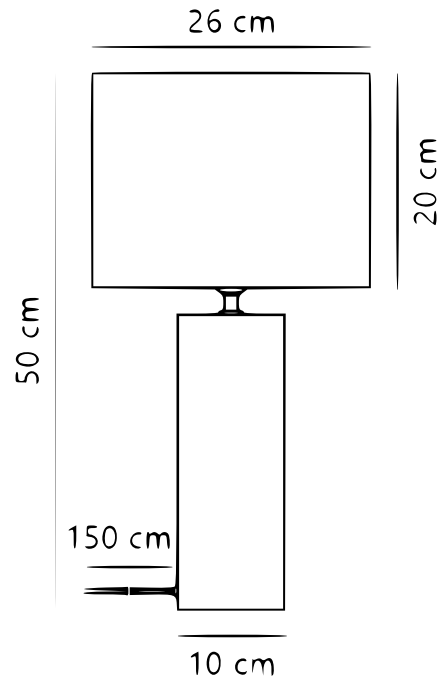

ANTIGA | BORDLAMPE | HVID

2512625001

nordlux®

Spænding (V): 220-240 Volt
IP-vurdering: IP20
Maksimal pæreeffekt (W): 15
Klasse (klasse 1, klasse 2, klasse 3): Klasse 2 (Dobbelt isoleret)
Pærefatning: E27
Placering af afbryder: På ledningen
Parallelforbindelse: False

Farve: Hvid
Højde (cm): 50
Skærm diameter (cm): 26
Længde (cm): 26
EAN-nummer: 5704924024672

TUN: 2439913
Varenummer: 2512625001
Stk. pr. master-kasse: 3
Salgskasse, højde (cm): 43.5
Salgskasse, bredde (cm): 32
Salgskasse, dybde (cm): 32
Salgskasse, volumen (m³): 0.0445
Nettovægt af produkt (kg): 2.62

Primært materiale: Terrazzo
Sekundært materiale: Tekstil
Ledningens farve: Hvid
Ledningens længde (cm): 150
Ledningens overflademateriale: Plast
Kan ledningen udskiftes?: False

- Klassisk stil med et moderne twist • Elegant materialemix af terrazzo og stof
- Blødt, diffust lys