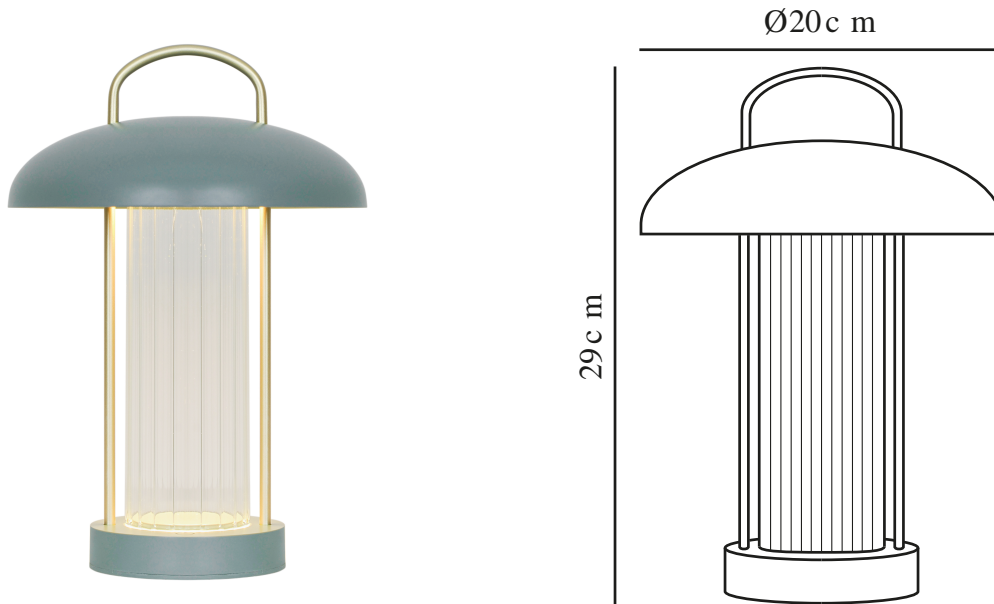

MIRANO PORTABLE | BORDLAMPE | STØVET

nordlux®

GRØN

2512505023

Spænding (V): 3,7 Volt
IP-vurdering: IP20
Klasse (klasse 1, klasse 2, klasse 3): Klasse 3 (Lavvoltage)
Pærefatning: LED – Ikke-udskiftelig lyskilde
Placering af afbryder: Inde i basen
Parallelforbindelse: False

Primært materiale: Metal
Sekundært materiale: Glas
Ledningens farve: Sort
Ledningens længde (cm): 150
Ledningens overflademateriale: Plast
Kan ledningen udskiftes?: True

Farve: Støvet grøn

Højde (cm): 29
Rørdiameter (cm): 0.63
Skærm diameter (cm): 20
Længde (cm): 20

EAN-nummer: 5704924024610
TUN: 2439906
Varenummer: 2512505023

Stk. pr. master-kasse: 3
Salgskasse, højde (cm): 35.5
Salgskasse, bredde (cm): 26.5
Salgskasse, dybde (cm): 26.5
Salgskasse, volumen (m³): 0.0249
Nettovægt af produkt (kg): 0.93

- Transportabel og genopladelig med det medfølgende USB-C-kabel • Materiale mix af riflet glas og metal
- 3-trins Moodmaker™-dæmpning • Lang LED-levetid (25.000 timer)

Mirano er en lille, bærbar bordlampe med et feminint og elegant design. Lyset kan dæmpes i tre trin på touch-knappen, hvilket gør det muligt at sætte præcis den stemning, du ønsker. Perfekt til at placere på en hylde, i en reol eller andre steder med lidt plads. Lampen oplades nemt med det medfølgende USB-kabel.