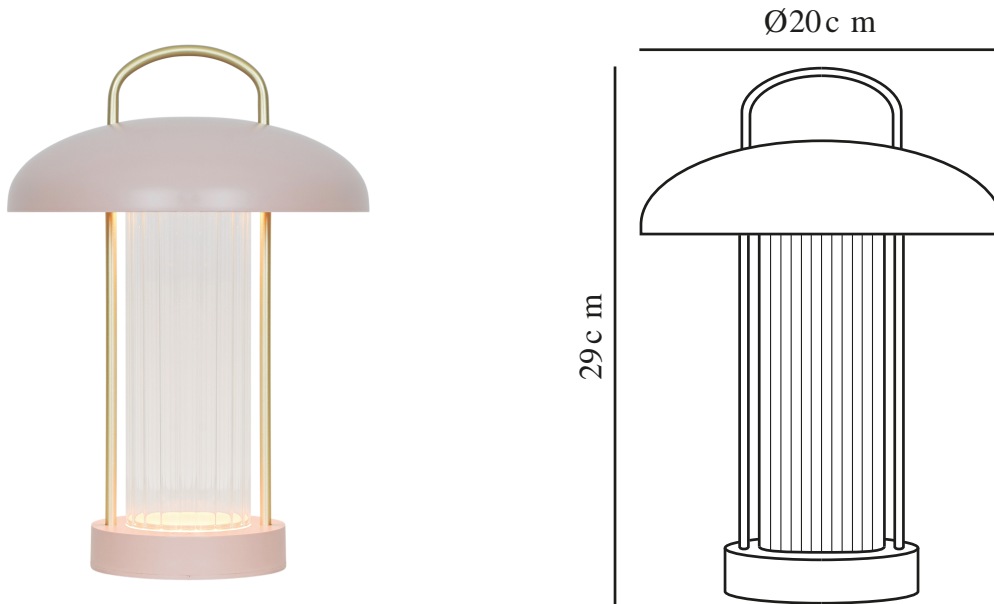

# MIRANO PORTABLE | BORDLAMPE | STØVET

nordlux®

## ROSA

2512505057

Spænding (V): 3,7 Volt  
IP-vurdering: IP20  
Klasse (klasse 1, klasse 2, klasse 3): Klasse 3 (Lavvoltage)  
Pærefatning: LED – Ikke-udskiftelig lyskilde  
Placering af afbryder: På lampen  
Parallelforbindelse: False

Primært materiale: Metal  
Sekundært materiale: Glas  
Ledningens farve: Sort  
Ledningens længde (cm): 150  
Ledningens overflademateriale: Plast  
Kan ledningen udskiftes?: True

Farve: Støvet rosa  
Højde (cm): 29  
Rørdiameter (cm): 0.63  
Skærm diameter (cm): 20  
Længde (cm): 20  
EAN-nummer: 5704924024627  
TUN: 2439907

Varenummer: 2512505057  
Stk. pr. master-kasse: 3  
Salgskasse, højde (cm): 35.5  
Salgskasse, bredde (cm): 26.5  
Salgskasse, dybde (cm): 26.5  
Salgskasse, volumen (m³): 0.0249  
Nettovægt af produkt (kg): 0.93