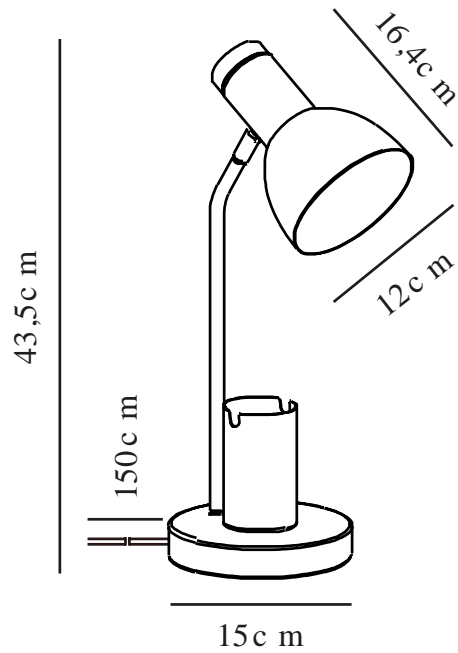

DEVONE | BORDLAMPE | STØVET GRØN

2512405023

nordlux®

Spænding (V): 220-240 Volt
IP-vurdering: IP20
Maksimal pæreeffekt (W): 15
Klasse (klasse 1, klasse 2, klasse 3): Klasse 2 (Dobbelt isoleret)
Pærefatning: E27
Placering af afbryder: På ledningen
Parallelforbindelse: False

Farve: Støvet grøn
Højde (cm): 43.5
Rørdiameter (cm): 1.15
Skærmdiameter (cm): 12
Skærmhøjde (cm): 16.5
Længde (cm): 22
Vippevinkel (°): 150
Drejevinkel (°): 320

TUN: 2439900
Varenummer: 2512405023
Stk. pr. master-kasse: 3
Salgskasse, højde (cm): 42
Salgskasse, bredde (cm): 18.5
Salgskasse, dybde (cm): 16
Salgskasse, volumen (m³): 0.0124
Nettovægt af produkt (kg): 1.08

Primært materiale: Metal
Sekundært materiale: Træ
Ledningens farve: Hvid
Ledningens længde (cm): 150
Ledningens overflademateriale: Plast
Kan ledningen udskiftes?: False

EAN-nummer: 5704924024559

- Cool materialemix af træ og metal
- Perfekt til skrivebordet i børneværelset
- Indbygget opbevaring til blyanter eller holder til en telefon

Devone er den perfekte skrivebordslampe til børneværelset med sit fine design, plads til opbevaring af blyanter og telefonholder. Devone er udført i metal med en cool trædetajle øverst, og den har et fleksibelt lampehoved, der gør den ideel til at skabe et godt læselys.