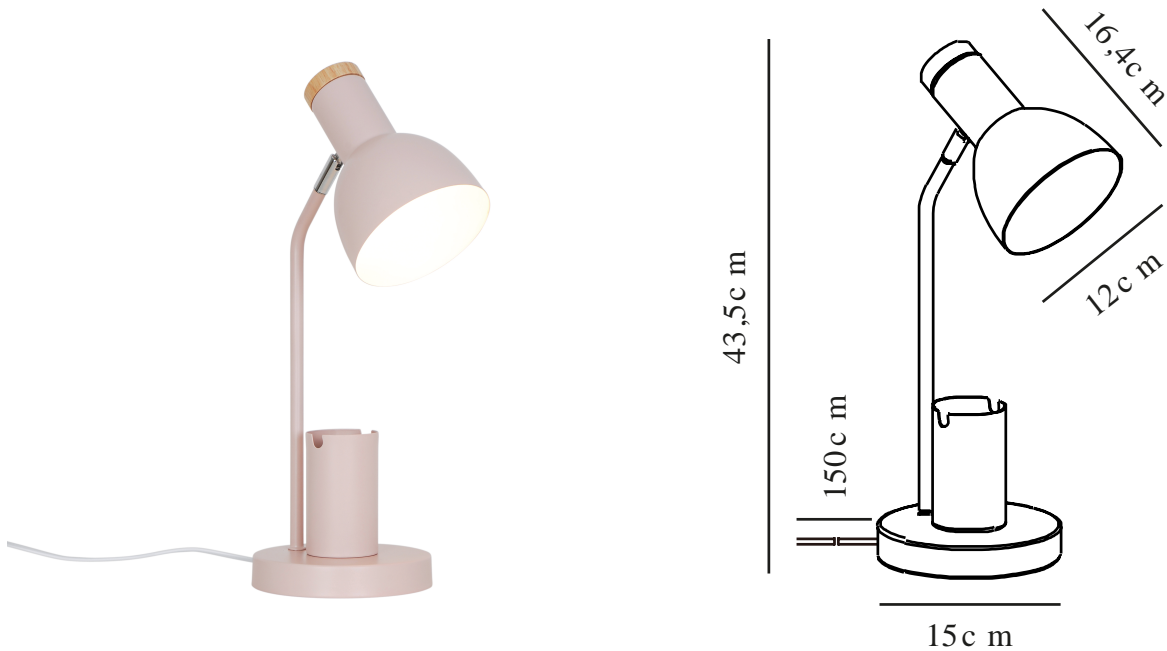

# DEVONE | BORDLAMPE | STØVET ROSA

2512405057

nordlux®

Spænding (V): 220-240 Volt  
IP-vurdering: IP20  
Maksimal pæreeffekt (W): 15  
Klasse (klasse 1, klasse 2, klasse 3): Klasse 2 (Dobbelt isoleret)  
Pærefatning: E27  
Placering af afbryder: På ledningen  
Parallelforbindelse: False

Farve: Støvet rosa  
Højde (cm): 43.5  
Rørdiameter (cm): 1.15  
Skærmdiameter (cm): 12  
Skærmhøjde (cm): 16.5  
Længde (cm): 22  
Vippevinkel (°): 150  
Drejevinkel (°): 320

TUN: 2439901  
Varenummer: 2512405057  
Stk. pr. master-kasse: 3  
Salgskasse, højde (cm): 42  
Salgskasse, bredde (cm): 19  
Salgskasse, dybde (cm): 16  
Salgskasse, volumen (m<sup>3</sup>): 0.0128  
Nettovægt af produkt (kg): 1.08

Primært materiale: Metal  
Sekundært materiale: Træ  
Ledningens farve: Hvid  
Ledningens længde (cm): 150  
Ledningens overflademateriale: Plast  
Kan ledningen udskiftes?: False

EAN-nummer: 5704924024566

- Cool materialemix af træ og metal
- Perfekt til skrivebordet i børneværelset
- Indbygget opbevaring til blyanter eller holder til en telefon

Devone er den perfekte skrivebordslampe til børneværelset med sit fine design, plads til opbevaring af blyanter og telefonholder. Devone er udført i metal med en cool trædetajle øverst, og den har et fleksibelt lampehoved, der gør den ideel til at skabe et godt læselys.