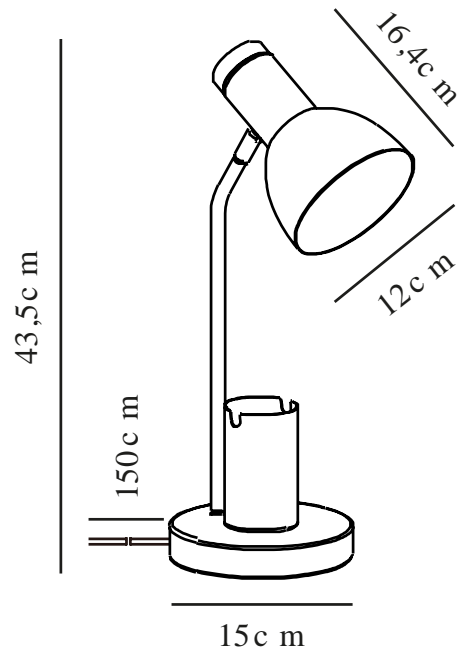

# DEVONE | BORDLAMPE | HVID

2512405001

nordlux®

Spænding (V): 220-240 Volt  
IP-vurdering: IP20  
Maksimal pæreeffekt (W): 15  
Klasse (klasse 1, klasse 2, klasse 3): Klasse 2 (Dobbelt isoleret)  
Pærefatning: E27  
Placering af afbryder: På ledningen  
Parallelforbindelse: False

Farve: Hvid  
Højde (cm): 43.5  
Rørdiameter (cm): 1.15  
Skærm diameter (cm): 12  
Skærmhøjde (cm): 16.5  
Længde (cm): 22  
Vippevinkel (°): 150  
Drejevinkel (°): 320

TUN: 2439899  
Varenummer: 2512405001  
Stk. pr. master-kasse: 3  
Salgskasse, højde (cm): 42  
Salgskasse, bredde (cm): 19  
Salgskasse, dybde (cm): 16  
Salgskasse, volumen (m³): 0.0128  
Nettovægt af produkt (kg): 1.08

Primært materiale: Metal  
Sekundært materiale: Træ  
Ledningens farve: Hvid  
Ledningens længde (cm): 150  
Ledningens overflademateriale: Plast  
Kan ledningen udskiftes?: False

EAN-nummer: 5704924024542

- Cool materialemix af træ og metal
- Perfekt til skrivebordet i børneværelset
- Indbygget opbevaring til blyanter eller holder til en telefon

Devone er den perfekte skrivebordslampe til børneværelset med sit fine design, plads til opbevaring af blyanter og telefonholder. Devone er udført i metal med en cool trædetalje øverst, og den har et fleksibelt lampehoved, der gør den ideel til at skabe et godt læselys.