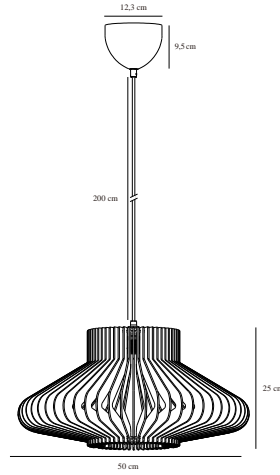

# MANAGO | PENDEL | NATUR

2512353014

nordlux®

Spænding (V): 220-240 Volt  
IP-vurdering: IP20  
Maksimal pæreeffekt (W): 40  
Klasse (klasse 1, klasse 2, klasse 3): Klasse 2 (Dobbelt isoleret)  
Pærefatning: E27  
Parallelforbindelse: False

Primært materiale: Træ  
Sekundært materiale: Plast  
Ledningens farve: Sort  
Ledningens længde (cm): 200  
Ledningens overflademateriale: Plast  
Kan ledningen udskiftes?: False

Farve: Natur  
Højde (cm): 25  
Skærm diameter (cm): 50  
Længde (cm): 50  
EAN-nummer: 5704924024504  
TUN: 2439895

Varenummer: 2512353014  
Stk. pr. master-kasse: 3  
Salgskasse, højde (cm): 26.5  
Salgskasse, bredde (cm): 20  
Salgskasse, dybde (cm): 20  
Salgskasse, volumen (m<sup>3</sup>): 0.0106  
Nettovægt af produkt (kg): 1.48

- Naturligt og blødt design • To designs i ét, alt efter hvordan lamellerne monteres
- Træstruktur skaber smukt lys- og skygespil • Knockdown-pakket og nem at samle

Manago har en skærm af trælameller i en grafisk silhuet, der skaber en varm og behagelig lysfordeling. Vælg dit eget look ved at montere trælamellerne på den måde, som du foretrækker. Perfekt til at hænge i et hjørne eller over et spisebord.