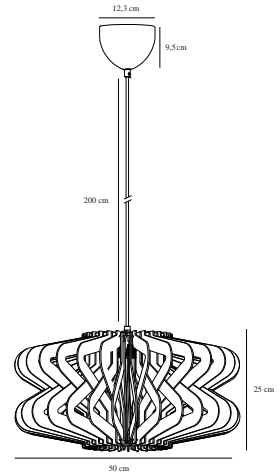

# MANAGO | PENDEL | NATUR

2512353014

nordlux®

Spænding (V): 220-240 Volt  
IP-vurdering: IP20  
Maksimal pæreeffekt (W): 40  
Klasse (klasse 1, klasse 2, klasse 3): Klasse 2 (Dobbelt isoleret)  
Pærefatning: E27  
Parallelforbindelse: False

Primært materiale: Træ  
Sekundært materiale: Plast  
Ledningens farve: Sort  
Ledningens længde (cm): 200  
Ledningens overflademateriale: Plast  
Kan ledningen udskiftes?: False

Farve: Natur  
Højde (cm): 25  
Skærm diameter (cm): 50  
Længde (cm): 50  
EAN-nummer: 5704924024504  
TUN: 2439895

Varenummer: 2512353014  
Stk. pr. master-kasse: 3  
Salgskasse, højde (cm): 26.5  
Salgskasse, bredde (cm): 20  
Salgskasse, dybde (cm): 20  
Salgskasse, volumen (m<sup>3</sup>): 0.0106  
Nettovægt af produkt (kg): 1.48

- Naturligt og blødt design • To designs i ét, alt efter hvordan lamellerne monteres
- Træstruktur skaber smukt lys- og skygespil • Knockdown-pakket og nem at samle

Manago har en skærm af trælameller i en grafisk silhuet, der skaber en varm og behagelig lysfordeling. Vælg dit eget look ved at montere trælamellerne på den måde, som du foretrækker. Perfekt til at hænge i et hjørne eller over et spisebord.