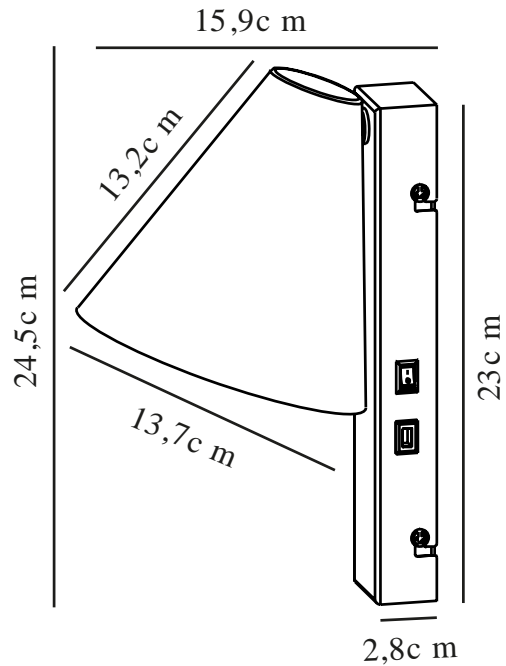

# WILMER | VÆGLAMPE | HVID

2512281001

nordlux®

Spænding (V): 220-240 Volt  
IP-vurdering: IP20  
Maksimal pæreeffekt (W): 40  
Klasse (klasse 1, klasse 2, klasse 3): Klasse 2 (Dobbelt isoleret)  
Pærefatning: E14  
Placering af afbryder: På vægbeslag  
Parallelforbindelse: False

Primært materiale: Metal  
Sekundært materiale: Plast  
Ledningens farve: Hvid  
Ledningens længde (cm): 150  
Ledningens overflademateriale: Plast  
Kan ledningen udskiftes?: True

Farve: Hvid  
: IK00  
Højde (cm): 24.5  
Skærm diameter (cm): 13.7  
Længde (cm): 13.7  
Drejevinkel (°): 130

EAN-nummer: 5704924024443  
TUN: 2439888  
Varenummer: 2512281001

Stk. pr. master-kasse: 3  
Salgskasse, højde (cm): 18  
Salgskasse, bredde (cm): 26  
Salgskasse, dybde (cm): 15.5  
Salgskasse, volumen (m³): 0.0073  
Nettovægt af produkt (kg): 0.55

- Minimalistisk design
- USB-C-port til opladning af din telefon eller anden enhed
- Skærm kan dreje fra side til side

Denne lille væglampe, Wilmer, har et minimalistisk design, der ikke tager meget plads. Den indbyggede USB-C-port gør det let at oplade din telefon, og skærmen kan drejes til hver side. Perfekt som sengelampe til at give et godt læselys.