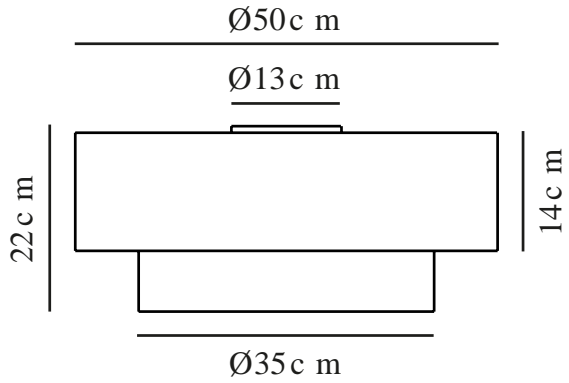

# MALODIN | LOFTLAMPE | BEIGE

2512436009

nordlux®

Spænding (V): 220-240 Volt  
IP-vurdering: IP20  
Maksimal pæreeffekt (W): 40  
Klasse (klasse 1, klasse 2, klasse 3): Klasse 2 (Dobbelt isoleret)  
Pærefatning: E27  
Parallelforbindelse: False  
Primært materiale: Tekstil  
Sekundært materiale: Metal  
Farve: Beige

: IK00  
Højde (cm): 22  
Skærm diameter (cm): 50  
Længde (cm): 50  
EAN-nummer: 5704924024573  
TUN: 2439902  
Varenummer: 2512436009

Stk. pr. master-kasse: 3  
Salgskasse, højde (cm): 15.5  
Salgskasse, bredde (cm): 52  
Salgskasse, dybde (cm): 52  
Salgskasse, volumen (m<sup>3</sup>): 0.0419  
Nettovægt af produkt (kg): 1.6