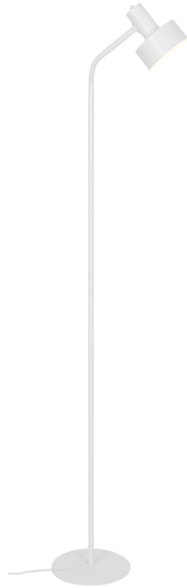

# MATIS | GULVLAMPE | HVID

2512244001

nordlux®

Spænding (V): 220-240 Volt  
IP-vurdering: IP20  
Maksimal pæreeffekt (W): 15  
Klasse (klasse 1, klasse 2, klasse 3): Klasse 2 (Dobbelt isoleret)  
Pærefatning: E27  
Placering af afbryder: På lampen  
Parallelforbindelse: False

Farve: Hvid  
Højde (cm): 160  
Rørdiameter (cm): 1.5  
Skærm diameter (cm): 12.5  
Skærmhøjde (cm): 14.5  
Længde (cm): 22

Varenummer: 2512244001  
Stk. pr. master-kasse: 2  
Salgskasse, højde (cm): 27  
Salgskasse, bredde (cm): 27  
Salgskasse, dybde (cm): 17  
Salgskasse, volumen (m<sup>3</sup>): 0.0124  
Nettovægt af produkt (kg): 1.74

Primært materiale: Metal  
Sekundært materiale: Plast  
Ledningens farve: Hvid  
Ledningens længde (cm): 180  
Ledningens overflademateriale: Plast  
Kan ledningen udskiftes?: False

EAN-nummer: 5704924024429  
TUN: 2439886

- Minimalistisk stil • Justerbart lampehoved for et retningsbestemt lys
- Lyset skinner også gennem det øverste af skærmen

Matis har et minimalistisk design, der passer ind i de fleste indretninger. Lyset skaber en smuk effekt gennem de små huller bag på skærmen. Juster lyset med den fleksible skærm for at skabe lige dét lys, du har brug for til læsning, arbejde eller bare til en hyggelig baggrundsbelysning.