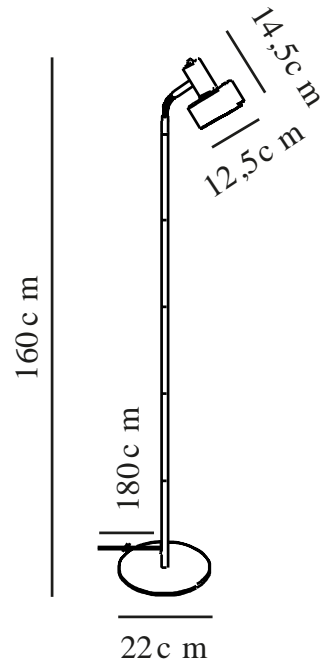

# MATIS | GULVLAMPE | HVID

2512244001

nordlux®

Spænding (V): 220-240 Volt  
IP-vurdering: IP20  
Maksimal pæreeffekt (W): 15  
Klasse (klasse 1, klasse 2, klasse 3): Klasse 2 (Dobbelt isoleret)  
Pærefatning: E27  
Placering af afbryder: På lampen  
Parallelforbindelse: False

Farve: Hvid  
Højde (cm): 160  
Rørdiameter (cm): 1.5  
Skærm diameter (cm): 12.5  
Skærmhøjde (cm): 14.5  
Længde (cm): 22

Varenummer: 2512244001  
Stk. pr. master-kasse: 2  
Salgskasse, højde (cm): 27  
Salgskasse, bredde (cm): 27  
Salgskasse, dybde (cm): 17  
Salgskasse, volumen (m<sup>3</sup>): 0.0124  
Nettovægt af produkt (kg): 1.74

Primært materiale: Metal  
Sekundært materiale: Plast  
Ledningens farve: Hvid  
Ledningens længde (cm): 180  
Ledningens overflademateriale: Plast  
Kan ledningen udskiftes?: False

EAN-nummer: 5704924024429  
TUN: 2439886

- Minimalistisk stil • Justerbart lampehoved for et retningsbestemt lys
- Lyset skinner også gennem det øverste af skærmen

Matis har et minimalistisk design, der passer ind i de fleste indretninger. Lyset skaber en smuk effekt gennem de små huller bag på skærmen. Juster lyset med den fleksible skærm for at skabe lige dét lys, du har brug for til læsning, arbejde eller bare til en hyggelig baggrundsbelysning.