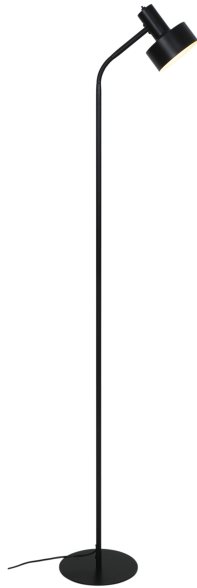

MATIS | GULVLAMPE | SORT

2512244003

nordlux®

Spænding (V): 220-240 Volt
IP-vurdering: IP20
Maksimal pæreeffekt (W): 15
Klasse (klasse 1, klasse 2, klasse 3): Klasse 2 (Dobbelt isoleret)
Pærefatning: E27
Placering af afbryder: På lampen
Parallelforbindelse: False

Farve: Sort
Højde (cm): 160
Rørdiameter (cm): 1.5
Skærm diameter (cm): 12.5
Skærmhøjde (cm): 14.5
Længde (cm): 22

Varenummer: 2512244003
Stk. pr. master-kasse: 2
Salgskasse, højde (cm): 27
Salgskasse, bredde (cm): 27
Salgskasse, dybde (cm): 17
Salgskasse, volumen (m³): 0.0124
Nettovægt af produkt (kg): 1.74

Primært materiale: Metal
Sekundært materiale: Plast
Ledningens farve: Sort
Ledningens længde (cm): 180
Ledningens overflademateriale: Plast
Kan ledningen udskiftes?: False

EAN-nummer: 5704924024436
TUN: 2439887

- Minimalistisk stil • Justerbart lampehoved for et retningsbestemt lys
- Lyset skinner også gennem det øverste af skærmen

Matis har et minimalistisk design, der passer ind i de fleste indretninger. Lyset skaber en smuk effekt gennem de små huller bag på skærmen. Juster lyset med den fleksible skærm for at skabe lige dét lys, du har brug for til læsning, arbejde eller bare til en hyggelig baggrundsbelysning.