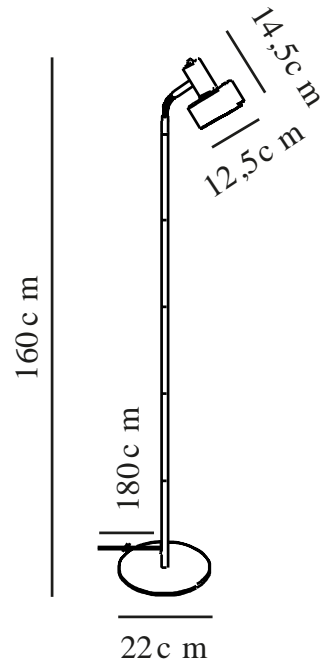

MATIS | GULVLAMPE | SORT

2512244003

nordlux®

Spænding (V): 220-240 Volt
IP-vurdering: IP20
Maksimal pæreeffekt (W): 15
Klasse (klasse 1, klasse 2, klasse 3): Klasse 2 (Dobbelt isoleret)
Pærefatning: E27
Placering af afbryder: På lampen
Parallelforbindelse: False

Farve: Sort
Højde (cm): 160
Rørdiameter (cm): 1.5
Skærm diameter (cm): 12.5
Skærmhøjde (cm): 14.5
Længde (cm): 22

Varenummer: 2512244003
Stk. pr. master-kasse: 2
Salgskasse, højde (cm): 27
Salgskasse, bredde (cm): 27
Salgskasse, dybde (cm): 17
Salgskasse, volumen (m³): 0.0124
Nettovægt af produkt (kg): 1.74

Primært materiale: Metal
Sekundært materiale: Plast
Ledningens farve: Sort
Ledningens længde (cm): 180
Ledningens overflademateriale: Plast
Kan ledningen udskiftes?: False

EAN-nummer: 5704924024436
TUN: 2439887

- Minimalistisk stil • Justerbart lampehoved for et retningsbestemt lys
- Lyset skinner også gennem det øverste af skærmen

Matis har et minimalistisk design, der passer ind i de fleste indretninger. Lyset skaber en smuk effekt gennem de små huller bag på skærmen. Juster lyset med den fleksible skærm for at skabe lige dét lys, du har brug for til læsning, arbejde eller bare til en hyggelig baggrundsbelysning.