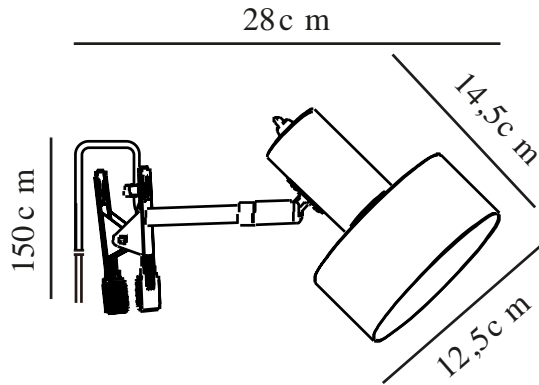

# MATIS | KLEMSPOT | HVID

2512222001

nordlux®

Spænding (V): 220-240 Volt  
IP-vurdering: IP20  
Maksimal pæreeffekt (W): 15  
Klasse (klasse 1, klasse 2, klasse 3): Klasse 2 (Dobbelt isoleret)  
Pærefatning: E27  
Placering af afbryder: På lampen  
Parallelforbindelse: False

Farve: Hvid  
Højde (cm): 16  
Skærmdiameter (cm): 12.5  
Skærmhøjde (cm): 14.5  
Længde (cm): 28  
Vippevinkel (°): 90  
Drejevinkel (°): 320

Varenummer: 2512222001  
Stk. pr. master-kasse: 3  
Salgskasse, højde (cm): 21.5  
Salgskasse, bredde (cm): 21  
Salgskasse, dybde (cm): 13.5  
Salgskasse, volumen (m<sup>3</sup>): 0.0061  
Nettovægt af produkt (kg): 0.49

Primært materiale: Metal  
Sekundært materiale: Plast  
Ledningens farve: Hvid  
Ledningens længde (cm): 150  
Ledningens overflademateriale: Plast  
Kan ledningen udskiftes?: False

EAN-nummer: 5704924024405  
TUN: 2439884

- Minimalistisk stil • Justerbart lampehoved for et retningsbestemt lys
- Lyset skinner også gennem det øverste af skærmen

Matis har et minimalistisk design, der passer ind i de fleste indretninger. Lyset skaber en smuk effekt gennem de små huller bag på skærmen. Juster lyset med den fleksible skærm for at skabe lige dét lys, du har brug for til læsning, arbejde eller bare til en hyggelig baggrundsbelysning.