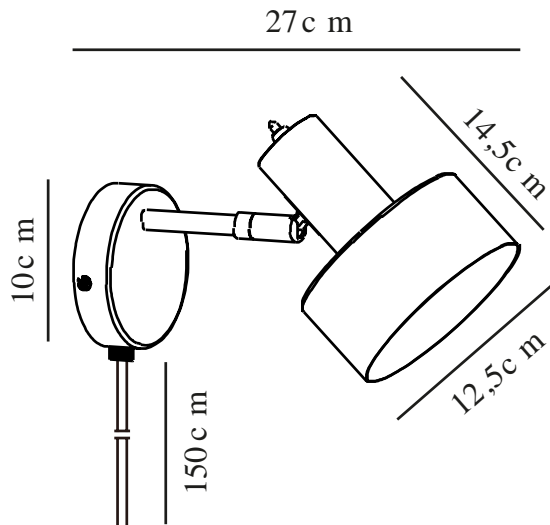

# MATIS | VÆGLAMPEN | HVID

2512201001

nordlux®

Spænding (V): 220-240 Volt  
IP-vurdering: IP20  
Maksimal pæreeffekt (W): 15  
Klasse (klasse 1, klasse 2, klasse 3): Klasse 2 (Dobbelt isoleret)  
Pærefatning: E27  
Placering af afbryder: På lampen  
Parallelforbindelse: False

Farve: Hvid  
Højde (cm): 17  
Skærm diameter (cm): 12.5  
Længde (cm): 27  
Vippevinkel (°): 90  
Drejevinkel (°): 320

Varenummer: 2512201001  
Stk. pr. master-kasse: 3  
Salgskasse, højde (cm): 24.8  
Salgskasse, bredde (cm): 13  
Salgskasse, dybde (cm): 13  
Salgskasse, volumen (m<sup>3</sup>): 0.0042  
Nettovægt af produkt (kg): 0.47

Primært materiale: Metal  
Sekundært materiale: Plast  
Ledningens farve: Hvid  
Ledningens længde (cm): 150  
Ledningens overflademateriale: Plast  
Kan ledningen udskiftes?: True

EAN-nummer: 5704924024382  
TUN: 2439882

- Minimalistisk stil • Justerbart lampehoved for et retningsbestemt lys
- Lyset skinner også gennem det øverste af skærmen

Matis har et minimalistisk design, der passer ind i de fleste indretninger. Lyset skaber en smuk effekt gennem de små huller bag på skærmen. Juster lyset med den fleksible skærm for at skabe lige dét lys, du har brug for til læsning, arbejde eller bare til en hyggelig baggrundsbelysning.