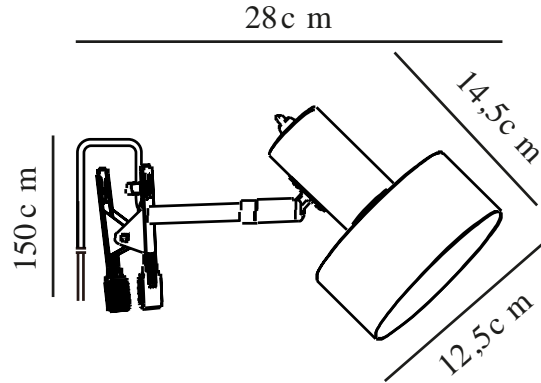

# MATIS | KLEMSPOT | SORT

2512222003

nordlux®

Spænding (V): 220-240 Volt  
IP-vurdering: IP20  
Maksimal pæreeffekt (W): 15  
Klasse (klasse 1, klasse 2, klasse 3): Klasse 2 (Dobbelt isoleret)  
Pærefatning: E27  
Placering af afbryder: På lampen  
Parallelforbindelse: False

Farve: Sort  
Højde (cm): 16  
Skærmdiameter (cm): 12.5  
Skærmhøjde (cm): 14.5  
Længde (cm): 28  
Vippevinkel (°): 90  
Drejevinkel (°): 320

Varenummer: 2512222003  
Stk. pr. master-kasse: 3  
Salgskasse, højde (cm): 21.5  
Salgskasse, bredde (cm): 21  
Salgskasse, dybde (cm): 13.5  
Salgskasse, volumen (m<sup>3</sup>): 0.0061  
Nettovægt af produkt (kg): 0.49

Primært materiale: Metal  
Sekundært materiale: Plast  
Ledningens farve: Sort  
Ledningens længde (cm): 150  
Ledningens overflademateriale: Plast  
Kan ledningen udskiftes?: False

EAN-nummer: 5704924024412  
TUN: 2439885

- Minimalistisk stil • Justerbart lampehoved for et retningsbestemt lys
- Lyset skinner også gennem det øverste af skærmen

Matis har et minimalistisk design, der passer ind i de fleste indretninger. Lyset skaber en smuk effekt gennem de små huller bag på skærmen. Juster lyset med den fleksible skærm for at skabe lige dét lys, du har brug for til læsning, arbejde eller bare til en hyggelig baggrundsbelysning.