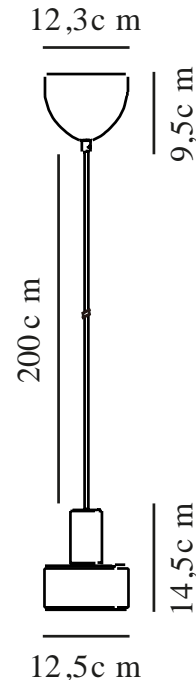

# MATIS | PENDEL | LYSEBRUN

2512183018

nordlux®

Spænding (V): 220-240 Volt  
IP-vurdering: IP20  
Maksimal pæreeffekt (W): 40  
Klasse (klasse 1, klasse 2, klasse 3): Klasse 2 (Dobbelt isoleret)  
Pærefatning: E27  
Parallelforbindelse: False

Primært materiale: Metal  
Sekundært materiale: Plast  
Ledningens farve: Sort  
Ledningens længde (cm): 200  
Ledningens overflademateriale: Plast  
Kan ledningen udskiftes?: False

Farve: Lysebrun  
Højde (cm): 14.5  
Skærm diameter (cm): 12.5  
Længde (cm): 21.8  
EAN-nummer: 5704924024368  
TUN: 2439880

Varenummer: 2512183018  
Stk. pr. master-kasse: 3  
Salgskasse, højde (cm): 20.5  
Salgskasse, bredde (cm): 13  
Salgskasse, dybde (cm): 13  
Salgskasse, volumen (m<sup>3</sup>): 0.0035  
Nettovægt af produkt (kg): 0.4