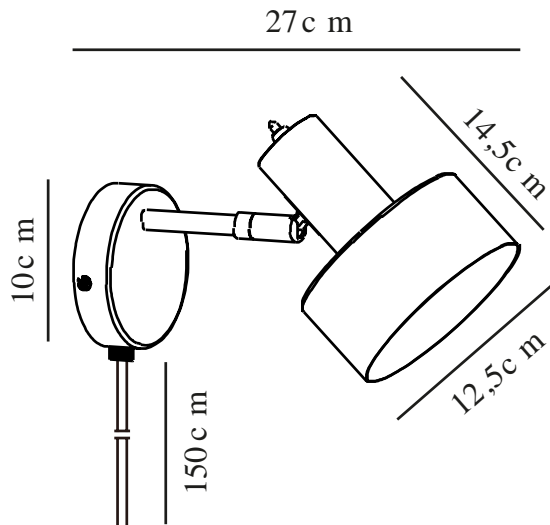

MATIS | VÆGLAMPEN | SORT

2512201003

nordlux®

Spænding (V): 220-240 Volt
IP-vurdering: IP20
Maksimal pæreeffekt (W): 15
Klasse (klasse 1, klasse 2, klasse 3): Klasse 2 (Dobbelt isoleret)
Pærefatning: E27
Placering af afbryder: På lampen
Parallelforbindelse: False

Farve: Sort
Højde (cm): 17
Skærmdiameter (cm): 12.5
Længde (cm): 27
Vippevinkel (°): 90
Drejevinkel (°): 320

Varenummer: 2512201003
Stk. pr. master-kasse: 3
Salgskasse, højde (cm): 24.8
Salgskasse, bredde (cm): 13
Salgskasse, dybde (cm): 13
Salgskasse, volumen (m³): 0.0042
Nettovægt af produkt (kg): 0.47

Primært materiale: Metal
Sekundært materiale: Plast
Ledningens farve: Sort
Ledningens længde (cm): 150
Ledningens overflademateriale: Plast
Kan ledningen udskiftes?: True

EAN-nummer: 5704924024399
TUN: 2439883

- Minimalistisk stil • Justerbart lampehoved for et retningsbestemt lys
- Lyset skinner også gennem det øverste af skærmen

Matis har et minimalistisk design, der passer ind i de fleste indretninger. Lyset skaber en smuk effekt gennem de små huller bag på skærmen. Juster lyset med den fleksible skærm for at skabe lige dét lys, du har brug for til læsning, arbejde eller bare til en hyggelig baggrundsbelysning.