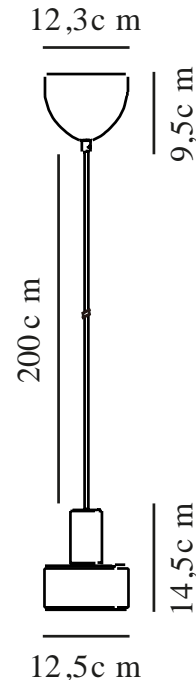

MATIS | PENDEL | STØVET GRØN

2512183023

nordlux®

Spænding (V): 220-240 Volt
IP-vurdering: IP20
Maksimal pæreeffekt (W): 40
Klasse (klasse 1, klasse 2, klasse 3): Klasse 2 (Dobbelt isoleret)
Pærefatning: E27
Parallelforbindelse: False

Primært materiale: Metal
Sekundært materiale: Plast
Ledningens farve: Sort
Ledningens længde (cm): 200
Ledningens overflademateriale: Plast
Kan ledningen udskiftes?: False

Farve: Støvet grøn
Højde (cm): 14.5
Skærm diameter (cm): 12.5
Længde (cm): 21.8
EAN-nummer: 5704924024375
TUN: 2439881

Varenummer: 2512183023
Stk. pr. master-kasse: 3
Salgskasse, højde (cm): 20.5
Salgskasse, bredde (cm): 13
Salgskasse, dybde (cm): 13
Salgskasse, volumen (m³): 0.0035
Nettovægt af produkt (kg): 0.4

• Minimalistisk stil • Lyset skinner også gennem det øverste af skærmen