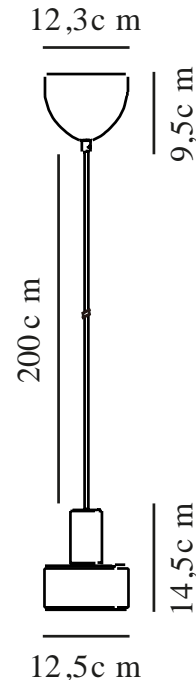

# MATIS | PENDEL | HVID

2512183001

nordlux®

Spænding (V): 220-240 Volt  
IP-vurdering: IP20  
Maksimal pæreeffekt (W): 40  
Klasse (klasse 1, klasse 2, klasse 3): Klasse 2 (Dobbelt isoleret)  
Pærefatning: E27  
Parallelforbindelse: False

Primært materiale: Metal  
Sekundært materiale: Plast  
Ledningens farve: Hvid  
Ledningens længde (cm): 200  
Ledningens overflademateriale: Plast  
Kan ledningen udskiftes?: False

Farve: Hvid  
Højde (cm): 14.5  
Skærm diameter (cm): 12.5  
Længde (cm): 12.5  
EAN-nummer: 5704924024344  
TUN: 2439878

Varenummer: 2512183001  
Stk. pr. master-kasse: 3  
Salgskasse, højde (cm): 20.5  
Salgskasse, bredde (cm): 13  
Salgskasse, dybde (cm): 13  
Salgskasse, volumen (m³): 0.0035  
Nettovægt af produkt (kg): 0.4