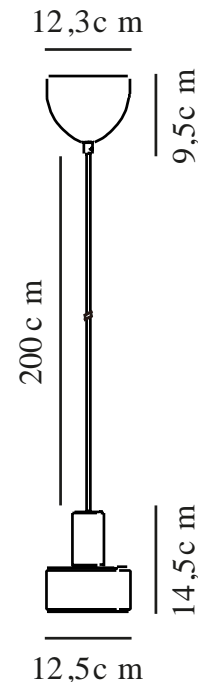

MATIS | PENDEL | SORT

2512183003

nordlux®

Spænding (V): 220-240 Volt
IP-vurdering: IP20
Maksimal pæreeffekt (W): 40
Klasse (klasse 1, klasse 2, klasse 3): Klasse 2 (Dobbelt isoleret)
Pærefatning: E27
Parallelforbindelse: False

Primært materiale: Metal
Sekundært materiale: Plast
Ledningens farve: Sort
Ledningens længde (cm): 200
Ledningens overflademateriale: Plast
Kan ledningen udskiftes?: False

Farve: Sort
Højde (cm): 14.5
Skærm diameter (cm): 12.5
Længde (cm): 21.8
EAN-nummer: 5704924024351
TUN: 2439879

Varenummer: 2512183003
Stk. pr. master-kasse: 3
Salgskasse, højde (cm): 20.5
Salgskasse, bredde (cm): 13
Salgskasse, dybde (cm): 13
Salgskasse, volumen (m³): 0.0035
Nettovægt af produkt (kg): 0.4

• Minimalistisk stil • Lyset skinner også gennem det øverste af skærmen