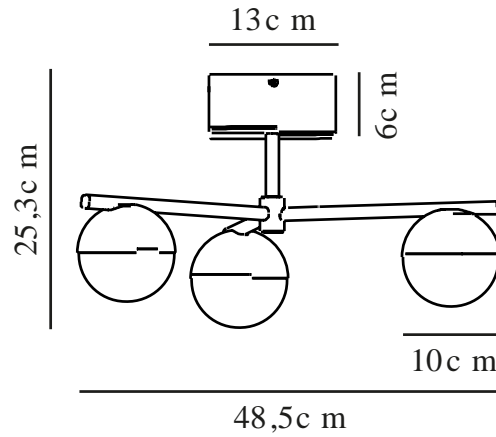

# CONTINA | LOFTLAMPE | SORT

2512096003

nordlux®

Spænding (V): 220-240 Volt  
IP-vurdering: IP20  
Maksimal pæreeffekt (W): 5  
Klasse (klasse 1, klasse 2, klasse 3): Klasse 2 (Dobbelt isoleret)  
Pærefatning: G9  
Parallelforbindelse: False

Højde (cm): 25.3  
Skærm diameter (cm): 10  
Skærmhøjde (cm): 5  
Længde (cm): 48.5  
EAN-nummer: 5704924024306  
TUN: 2439873  
Varenummer: 2512096003

Stk. pr. master-kasse: 3  
Salgskasse, højde (cm): 40.5  
Salgskasse, bredde (cm): 39.5  
Salgskasse, dybde (cm): 22  
Salgskasse, volumen (m<sup>3</sup>): 0.0352  
Nettovægt af produkt (kg): 1.32

Primært materiale: Metal  
Sekundært materiale: Glas  
Farve: Sort

- Moderne art deco-stil
- Opalhvidt mundblæst glas
- Tre lampehoveder, der udsender et praktisk lys

Contina har et elegant og moderne design - det lette stel fuldendes af en kugleformet glaskuppel i opalhvidt glas som skjuler lyskilden og spreder et smukt, blændfrit lys ud i rummet. Det smalle design gør, at loftlampen ikke fylder i rummet eller tager udsyn, og den er derfor perfekt i gangen, entréen eller soveværelset.