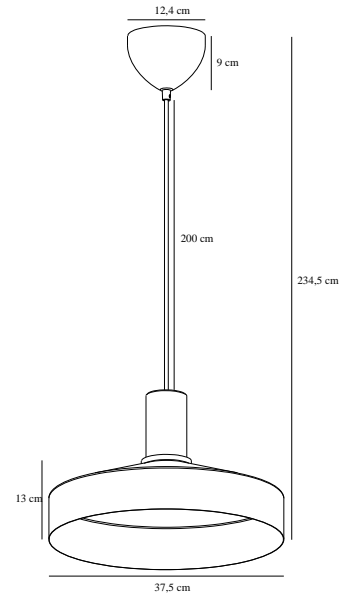

ELVAS MARBLE | PENDEL | LYSEBRUN

2512013018

nordlux®

Spænding (V): 220-240 Volt
IP-vurdering: IP20
Maksimal pæreeffekt (W): 60
Klasse (klasse 1, klasse 2, klasse 3): Klasse 2 (Dobbelt isoleret)
Pærefatning: E27
Parallelforbindelse: False

Primært materiale: Metal
Sekundært materiale: Marmor
Ledningens farve: Sort
Ledningens længde (cm): 200
Ledningens overflademateriale:
Tekstil
Kan ledningen udskiftes?: False

Farve: Lysebrun
: IK00

Højde (cm): 13
Skærm diameter (cm): 37.5
Længde (cm): 37.5

EAN-nummer: 5704924024245
TUN: 2439866

Varenummer: 2512013018
Stk. pr. master-kasse: 2
Salgskasse, højde (cm): 41.5
Salgskasse, bredde (cm): 42
Salgskasse, dybde (cm): 19
Salgskasse, volumen (m³): 0.0331
Nettovægt af produkt (kg): 2.25