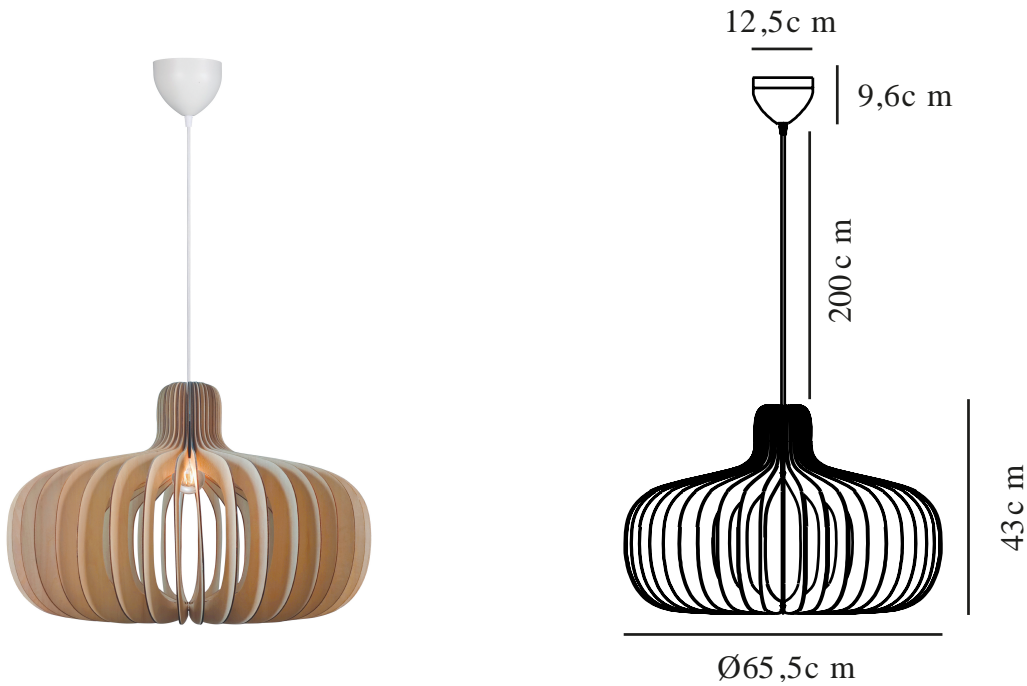

HAZO 65 | PENDEL | NATUR

2512073014

nordlux®

Spænding (V): 220-240 Volt
IP-vurdering: IP20
Maksimal pæreeffekt (W): 60
Klasse (klasse 1, klasse 2, klasse 3): Klasse 2 (Dobbelt isoleret)
Pærefatning: E27
Parallelforbindelse: False

Primært materiale: Træ
Sekundært materiale: Metal
Ledningens farve: Hvid
Ledningens længde (cm): 200
Ledningens overflademateriale:
Tekstil
Kan ledningen udskiftes?: False

Farve: Natur
: IK00
Højde (cm): 43
Skærm diameter (cm): 65.5
Længde (cm): 65.5
EAN-nummer: 5704924024290
TUN: 2439872

Varenummer: 2512073014
Stk. pr. master-kasse: 3
Salgskasse, højde (cm): 45
Salgskasse, bredde (cm): 32
Salgskasse, dybde (cm): 15
Salgskasse, volumen (m³): 0.0216
Nettovægt af produkt (kg): 2.85

- Naturligt og blødt design • Træstruktur skaber smukt lys- og skyggespil
- Knockdown-pakket og nem at samle

Hazo er en åben pendel, hvor træstrukturen inviterer naturen indenfor og skaber et smukt samspil mellem lys og skygge. Det luftige design spreder lyset ud i rummet på smukkeste vis. Skab dit eget designudtryk ved at tilføje en dekorativ pære.