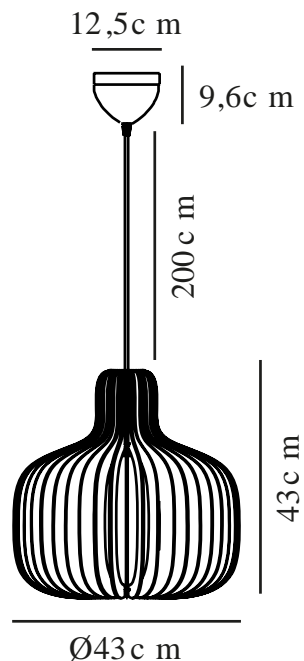

HAZO 43 | PENDEL | SORT

2512053003

nordlux®

Spænding (V): 220-240 Volt
IP-vurdering: IP20
Maksimal pæreeffekt (W): 60
Klasse (klasse 1, klasse 2, klasse 3): Klasse 2 (Dobbelt isoleret)
Pærefatning: E27
Parallelforbindelse: False

Primært materiale: Træ
Sekundært materiale: Metal
Ledningens farve: Sort
Ledningens længde (cm): 200
Ledningens overflademateriale:
Tekstil
Kan ledningen udskiftes?: False

Farve: Sort
: IK00

Højde (cm): 43
Skærm diameter (cm): 43
Længde (cm): 43

EAN-nummer: 5704924024269
TUN: 2439869

Varenummer: 2512053003
Stk. pr. master-kasse: 3
Salgskasse, højde (cm): 45
Salgskasse, bredde (cm): 20.5
Salgskasse, dybde (cm): 15
Salgskasse, volumen (m³): 0.0138
Nettovægt af produkt (kg): 2.1