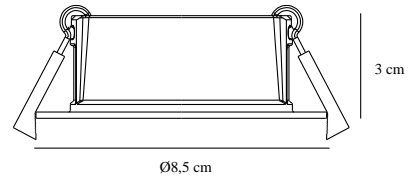

OLEA 3-KIT | INDBYGNINGSSPOT | HVID

2510400101

nordlux®