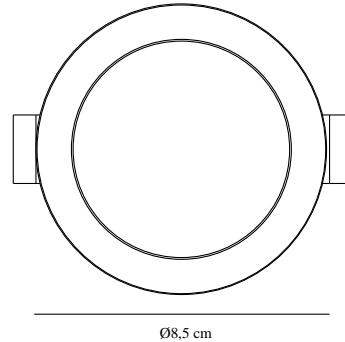

OLEA 3-KIT | INDBYGNINGSSPOT | HVID

2510400101

nordlux®