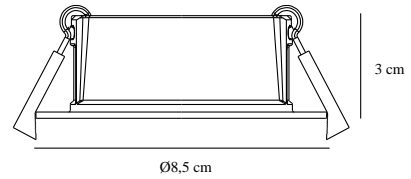

OLEA 3-KIT | INDBYGNINGSSPOT | SORT

2510400103

nordlux®