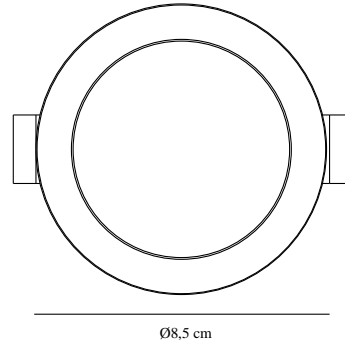

OLEA 3-KIT | INDBYGNINGSSPOT | SORT

2510400103

nordlux®