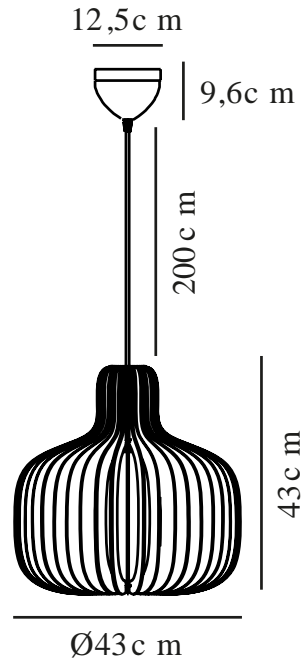

HAZO 43 | PENDEL | NATUR

2512053014

nordlux®

Spænding (V): 220-240 Volt
IP-vurdering: IP20
Maksimal pæreeffekt (W): 60
Klasse (klasse 1, klasse 2, klasse 3): Klasse 2 (Dobbelt isoleret)
Pærefatning: E27
Parallelforbindelse: False

Primært materiale: Træ
Sekundært materiale: Metal
Ledningens farve: Hvid
Ledningens længde (cm): 200
Ledningens overflademateriale:
Tekstil
Kan ledningen udskiftes?: False

Farve: Natur
: IK00

Højde (cm): 43
Skærm diameter (cm): 43
Længde (cm): 43

EAN-nummer: 5704924024276
TUN: 2439870

Varenummer: 2512053014
Stk. pr. master-kasse: 3
Salgskasse, højde (cm): 45
Salgskasse, bredde (cm): 20.5
Salgskasse, dybde (cm): 15
Salgskasse, volumen (m³): 0.0138
Nettovægt af produkt (kg): 2.1