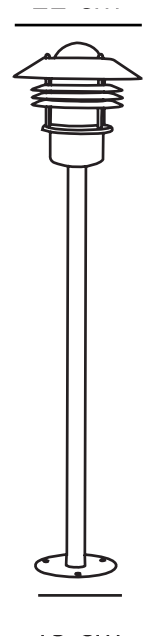

VEJERS | HAVELAMPE | GALVANISERET STÅL

25118031

nordlux®

Spænding (V): 230 Volt
IP-vurdering: IP54
Maksimal pæreeffekt (W): 60
Klasse (klasse 1, klasse 2, klasse 3): Klasse 2 (Dobbelt isoleret)
Pærefatning: E27
Parallelforbindelse: True

Farve: Galvaniseret stål
Højde (cm): 92
Bredde (cm): 22
Rørdiameter (cm): 3.5
Skærm diameter (cm): 22
Udendørssokkel, mål (cm): 15
Længde (cm): 22

Varenummer: 25118031
Stk. pr. master-kasse: 3
Salgskasse, højde (cm): 23
Salgskasse, bredde (cm): 23.5
Salgskasse, dybde (cm): 82
Salgskasse, volumen (m³): 0.0443
Nettovægt af produkt (kg): 2.075

Primært materiale: Galvaniseret stål
Sekundært materiale: Glas
Glasfarve: Klar
Egnet til kystnære områder: True

EAN-nummer: 5701581093065
TUN: 5188245

- Indbygget parallelforbindelse • Kan monteres på sokkelenhed fra Nordlux
- Ekstra holdbart materiale velegnet til kystnære områder (Designed For Seaside) • 15 års garanti på forringelse af overflade