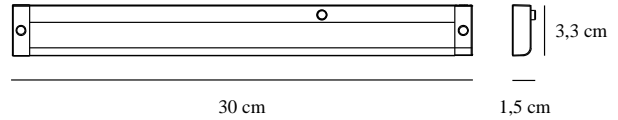

PRESTON 30 | LYSARMATUR | HVID

2510156101

nordlux®

Spænding (V): 220-240 Volt
IP-vurdering: IP20
Klasse (klasse 1, klasse 2, klasse 3): Klasse 2 (Dobbelt isoleret)
Pærefatning: LED – Ikke-udskiftelig lyskilde
Placering af afbryder: På lampen

Primært materiale: Plast
Sekundært materiale: Plast
Ledningens farve: Hvid
Ledningens længde (cm): 150
Ledningens overflademateriale: Plast
Kan ledningen udskiftes?: False

Farve: Hvid
: IK03
Højde (cm): 30
Bredde (cm): 3.3

EAN-nummer: 5704924023088
TUN: 2427469
Varenummer: 2510156101

Stk. pr. master-kasse: 6
Salgskasse, højde (cm): 32
Salgskasse, bredde (cm): 6.5
Salgskasse, dybde (cm): 4
Salgskasse, volumen (m³): 0.0008
Nettovægt af produkt (kg): 0.135

Lysstyrke (lumen): 350
Farvetemperatur (K): 3000/4000
Ra-værdi : 80
Levetid (timer): 25000
Energiklasse: F
Faktisk effekt (W): 4

- Ultratyndt og diskret design • Vælg mellem hvidt og koldt hvidt lys på produktet (3000/4000 kelvin)
- Lang LED-levetid (25.000 timer)

Preston er et ultratyndt lysarmatur, der er ideelt til montering under skabe eller hylder. Vælg mellem hvidt og koldt hvidt lys ved at trykke på knappen på armaturet.

ENERG

Nordlux
2510156101

A
B
C
D
E
F
G

F

4
kWh/1000h

2019/2015