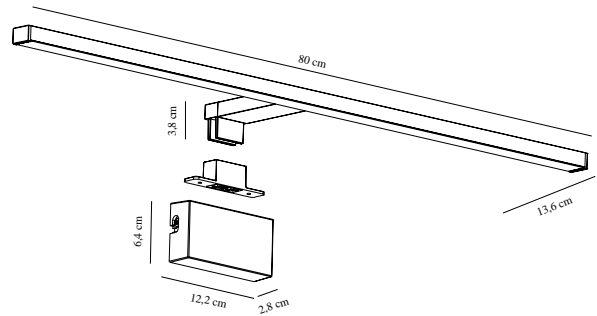

MARLEE 80 3000K | VÆGLAMPE | SORT

2510351003

nordlux®

Spænding (V): 220-240 Volt
IP-vurdering: IP44
Klasse (klasse 1, klasse 2, klasse 3): Klasse 2 (Dobbelt isoleret)
Pærefatning: LED – Ikke-udskiftelig lyskilde
Parallelforbindelse: False

Primært materiale: Aluminium
Sekundært materiale: Plast

Farve: Sort

Højde (cm): 9.6
Bredde (cm): 80
Længde (cm): 80
Projektion (cm): 14.2

EAN-nummer: 5704924023217
TUN: 2427472

Varenummer: 2510351003
Stk. pr. master-kasse: 3
Salgskasse, højde (cm): 14.5
Salgskasse, bredde (cm): 81.5
Salgskasse, dybde (cm): 4.3
Salgskasse, volumen (m³): 0.0051
Nettovægt af produkt (kg): 0.44

Lysstyrke (lumen): 1000
Farvetemperatur (K): 3000
Ra-værdi : 90
Levetid (timer): 25000
Strålevinkel (°) : 120
Energiklasse: F
Faktisk effekt (W): 11.5

- Inklusive tre forskellige installationsmuligheder • Kan monteres på en væg, på et spejl eller et skab • Velegnet til fugtige områder (IP44)
- Naturligt lys (RA90) og højt lysudbytte • Lang LED-levetid (25.000 timer)

Marlee er den perfekte lampe til badeværelsesspejlet og har et slankt, rektangulært design. Let at montere på et skab, et spejl eller væggen. Giver et behageligt og samtidig praktisk, nedadvendt lys. Den høje IP-grad (IP44) gør den velegnet til badeværelset eller andre fugtige områder.

Nordlux
2510351003

A
B
C
D
E
F
G

F

12
kWh/1000h

2019/2015