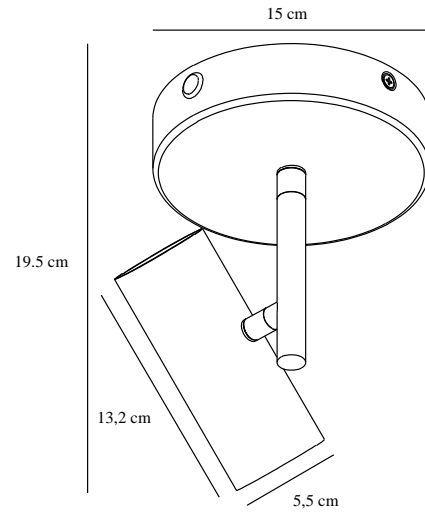

JEROME | LOFTLAMPE | HVID

2510056001

nordlux®

Spænding (V): 220-240 Volt
IP-vurdering: IP20
Maksimal pæreeffekt (W): 8
Klasse (klasse 1, klasse 2, klasse 3): Klasse 2 (Dobbelt isoleret)
Pærefatning: GU10
Parallelforbindelse: False
Primært materiale: Metal
Farve: Hvid

Højde (cm): 19.5
Skærm diameter (cm): 5.5
Længde (cm): 16
Vippevinkel (°): 90
Drejevinkel (°): 320
EAN-nummer: 5704924023026
TUN: 2427483
Varenummer: 2510056001

Stk. pr. master-kasse: 3
Salgskasse, højde (cm): 17.5
Salgskasse, bredde (cm): 19.5
Salgskasse, dybde (cm): 18.5
Salgskasse, volumen (m³): 0.0063
Nettovægt af produkt (kg): 0.58

• Minimalistisk og moderne design • Vipbart og drejeligt lampehoved

Jerome er en minimalistisk og moderne loftslampe, der vil passe perfekt i dit køkken, walk-in-closet eller din entré. Lampehovedet kan vippe og drejes i den retning, du ønsker – perfekt til at fremhæve særlige detaljer i dit interiør.